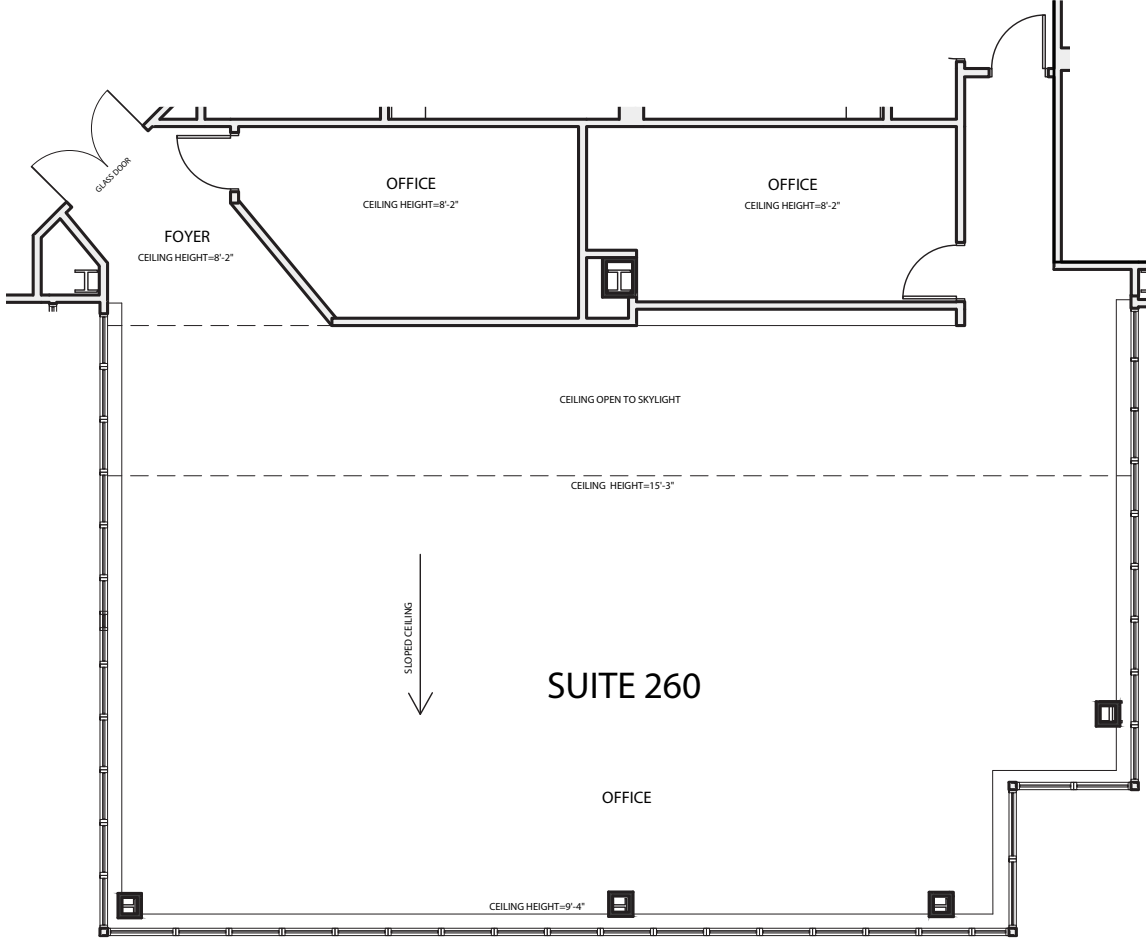

SUITE 260

2,587 SQUARE FEET

HEATHER LIST
(813) 340-9136 mobile
hlist@ciminelli.com

ATRIUM AT CLEARWATER
601 Cleveland St
Clearwater, FL 33755