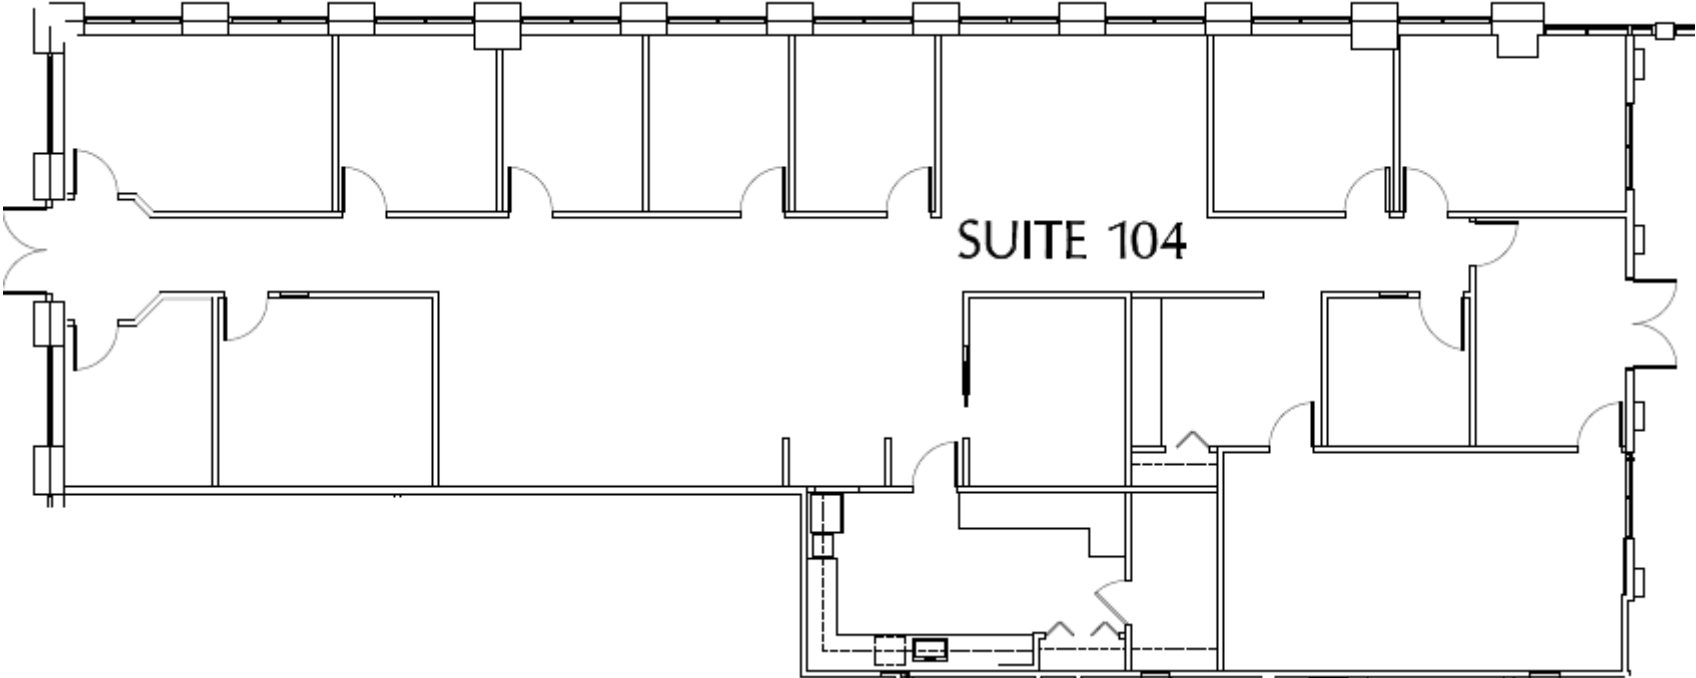

**WESTON POINTE I
SUITE 104 – 5,155 SF**

SUITE 104