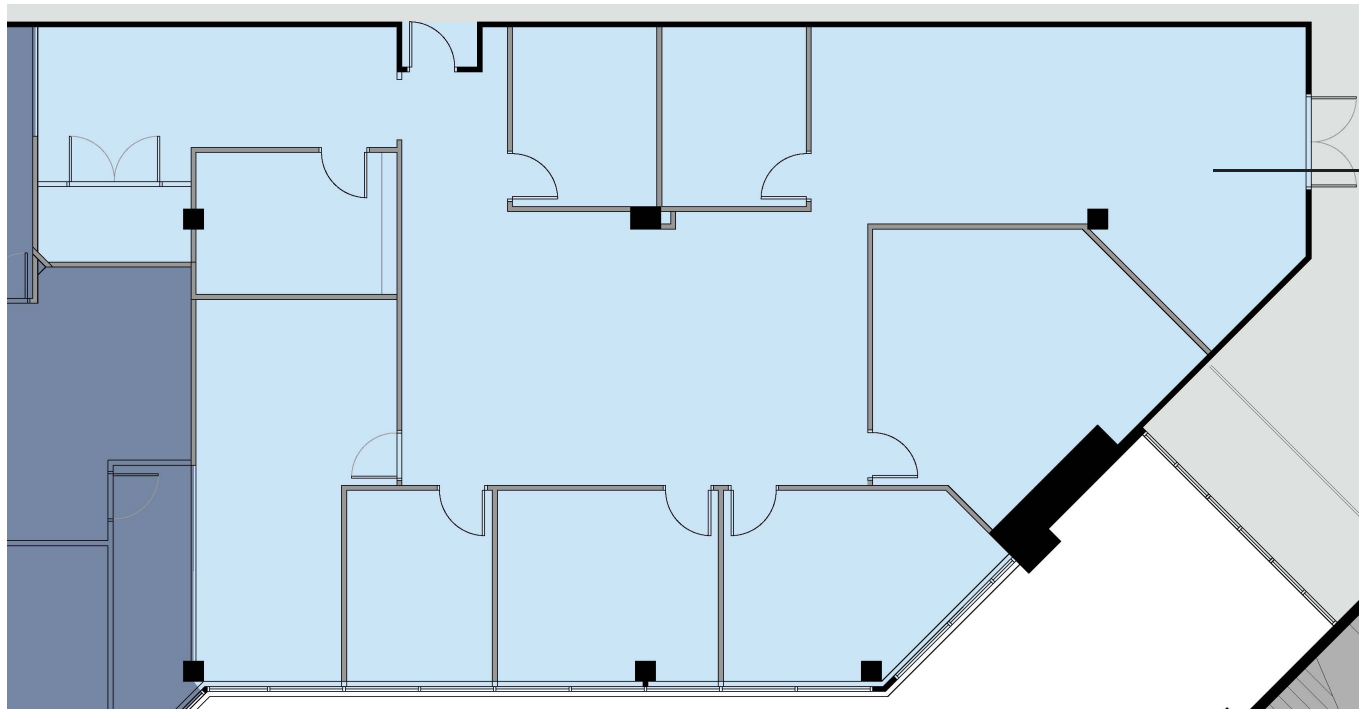

100 BERWYN PARK

850 Cassatt Rd, Berwyn, PA 19312

FLOOR 02 | SUITE 220

AVAILABLE
3,381 SF

KATHY SWEENEY-POGWIST

610-832-7743 | Kathy.Sweeney-Pogwist@bdnreit.com

SHANE MORRELL

610-832-5613 | Shane.Morrell@bdnreit.com