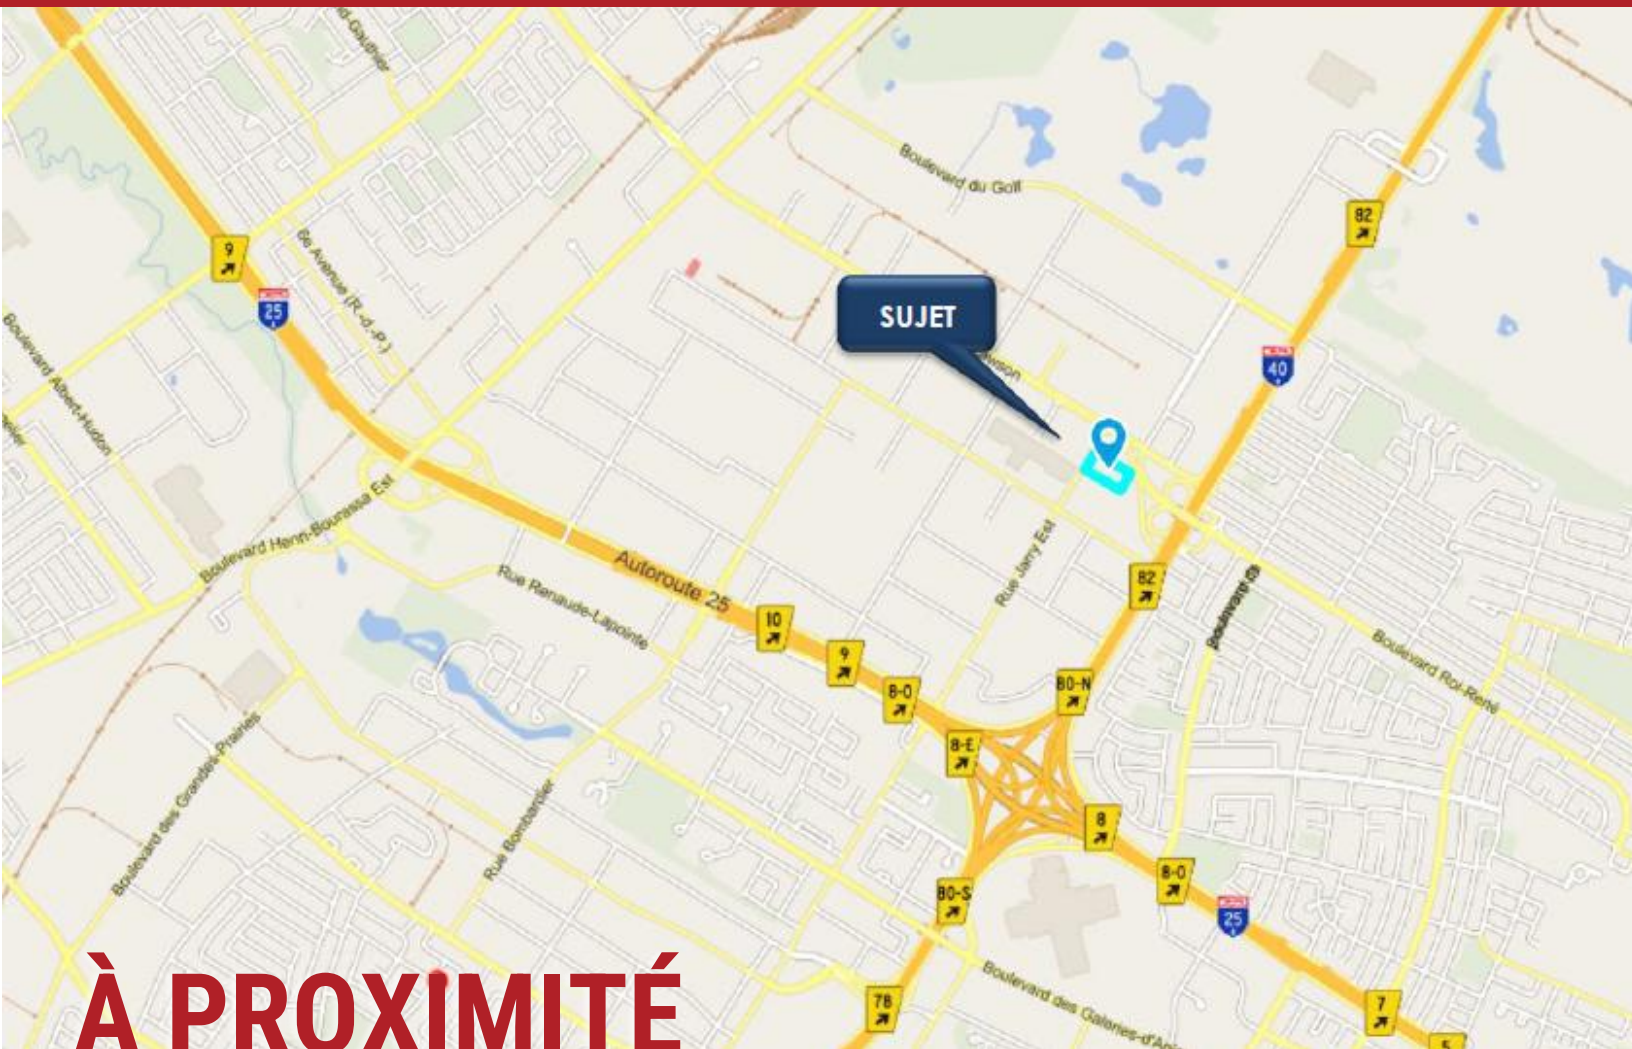

25,00\$ le pied carré

DISPONIBILITÉ

Dès maintenant

PHOTOS DU LOCAL

LOCALISATION – 8600, RUE JARRY EST

À PROXIMITÉ

- Accès à l'autoroute 25 et à l'autoroute 40
- Arrêt d'autobus
- Restaurants

CONTACT