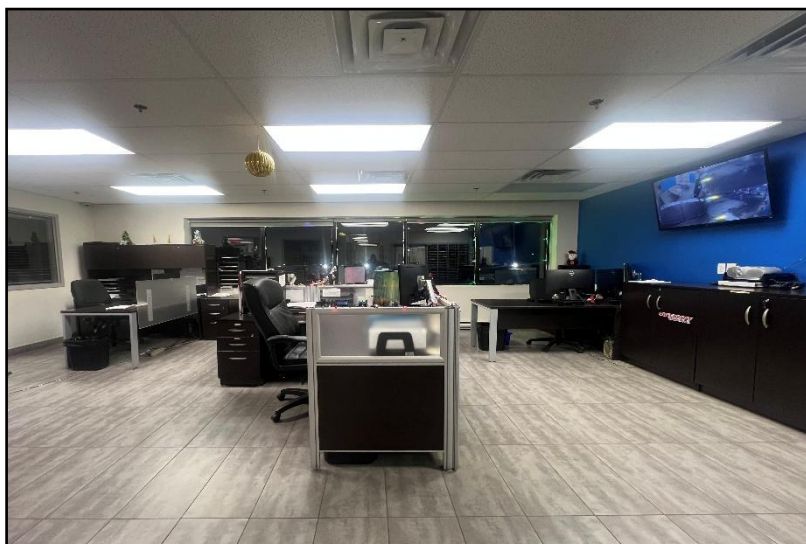

DISPONIBILITÉ

Dès maintenant