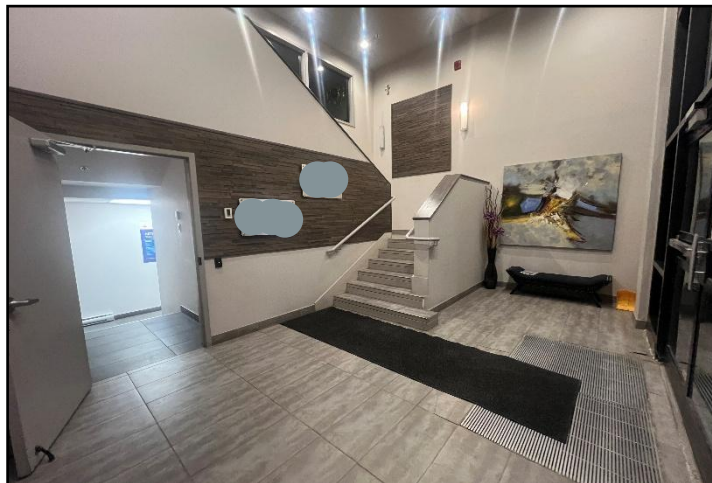

PHOTOS DU LOCAL