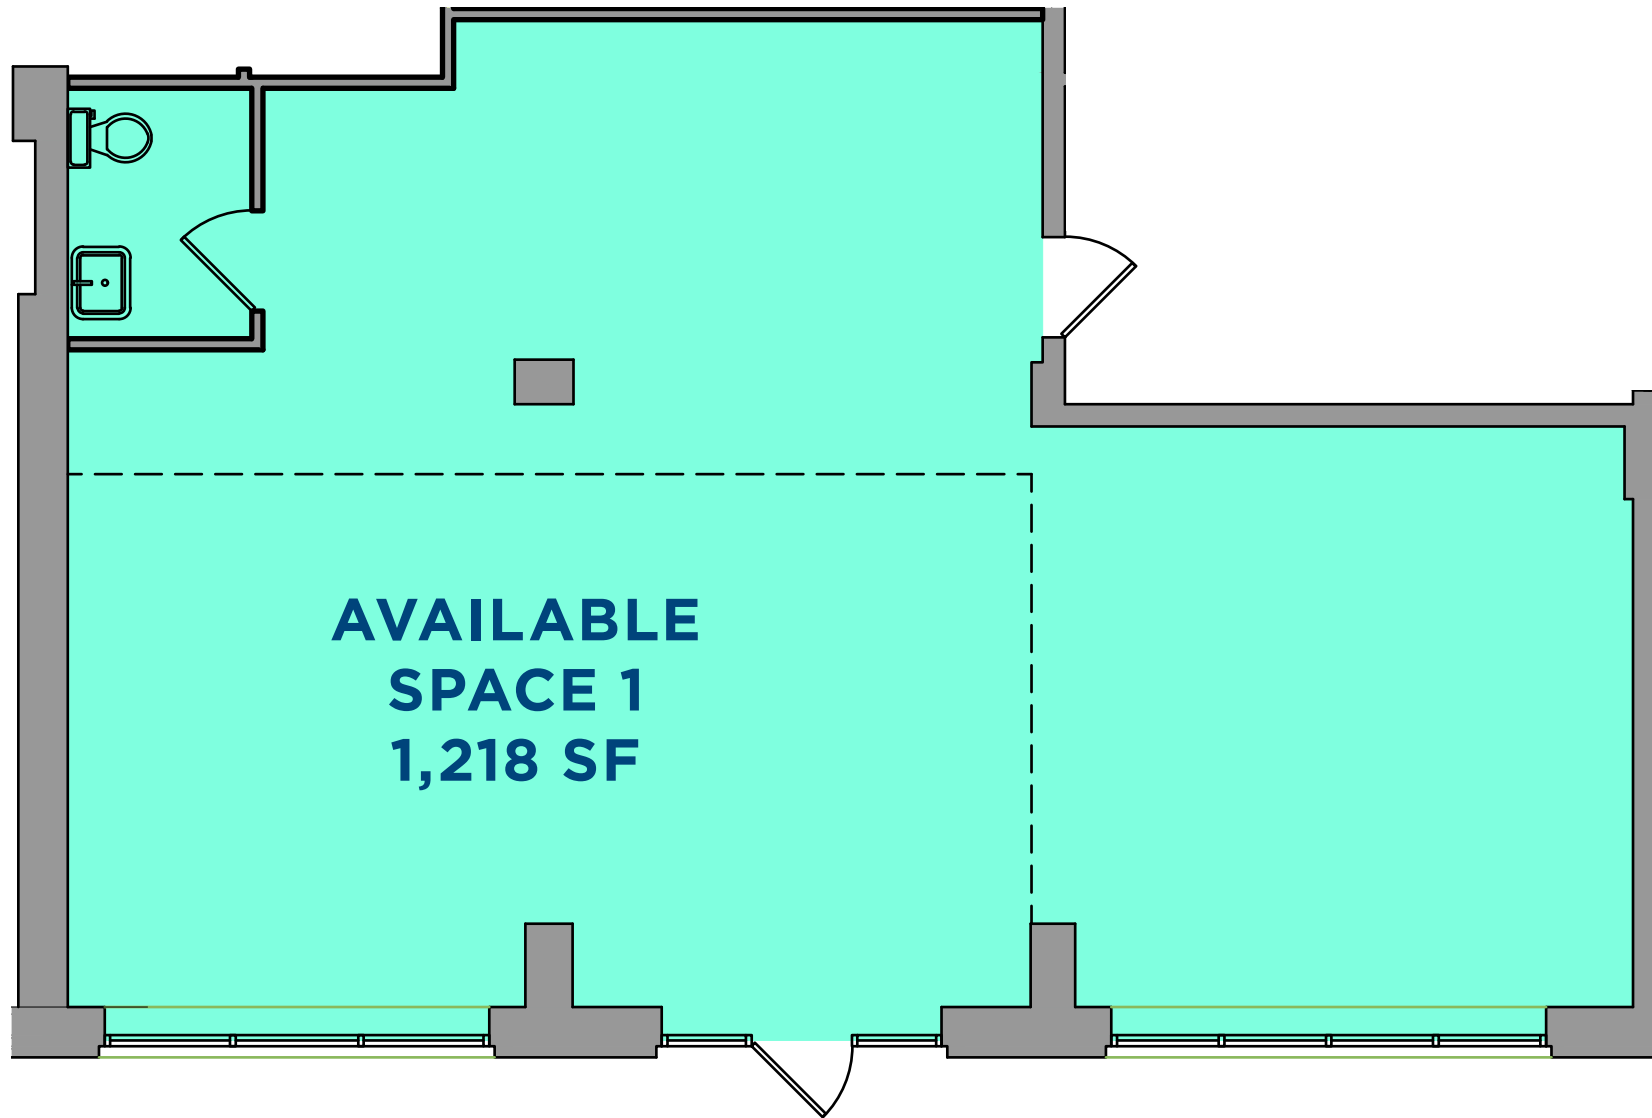

# 219 VINE STREET Old City, Philadelphia 19106

## Floor Plan: Space 1

**VERONICA BLUM** 267.238.1728 ■ [vblum@mpnrealty.com](mailto:vblum@mpnrealty.com)

**KYLE RUFFING** 267.546.1719 ■ [kruffing@mpnrealty.com](mailto:kruffing@mpnrealty.com)