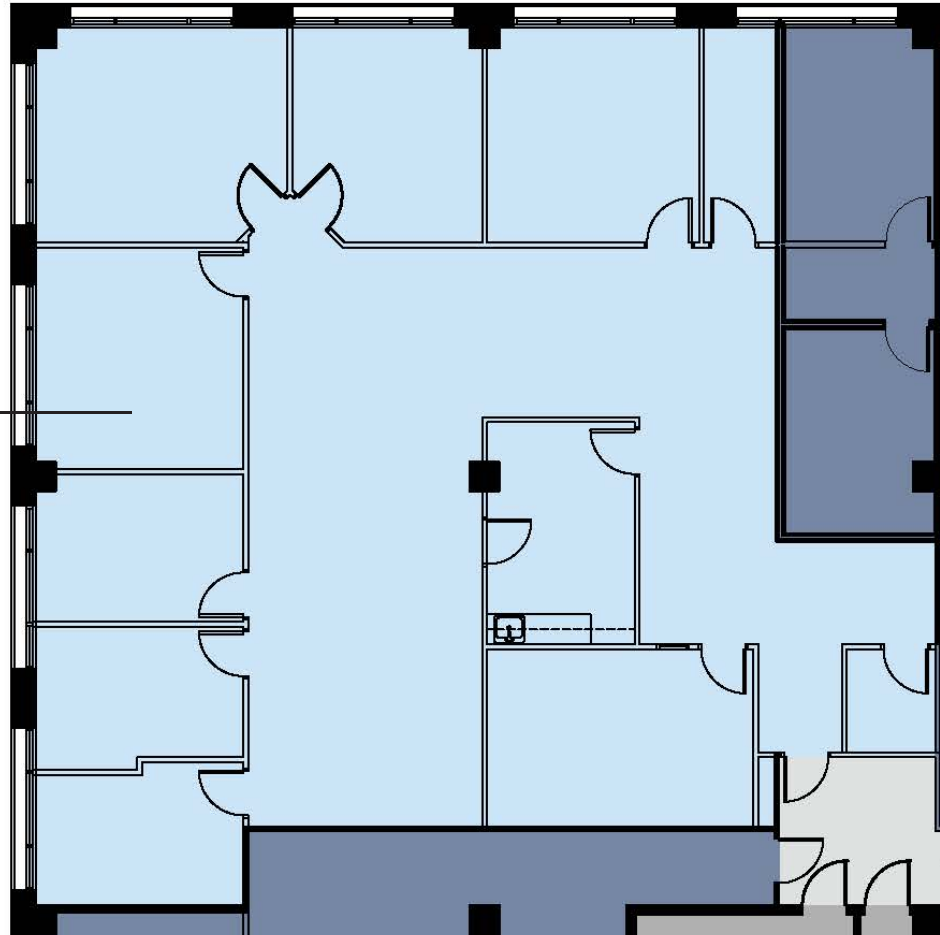

101 WEST ELM STREET

Conshohocken, PA 19428

FLOOR 02 | SUITE 215

AVAILABLE
3,603 SF

KEITH OLDT
215-619-4765 | Keith.Oldt@bdnreit.com

555 E. Lancaster Ave, Suite 110
Radnor, PA 19087

www.brandywinerealty.com