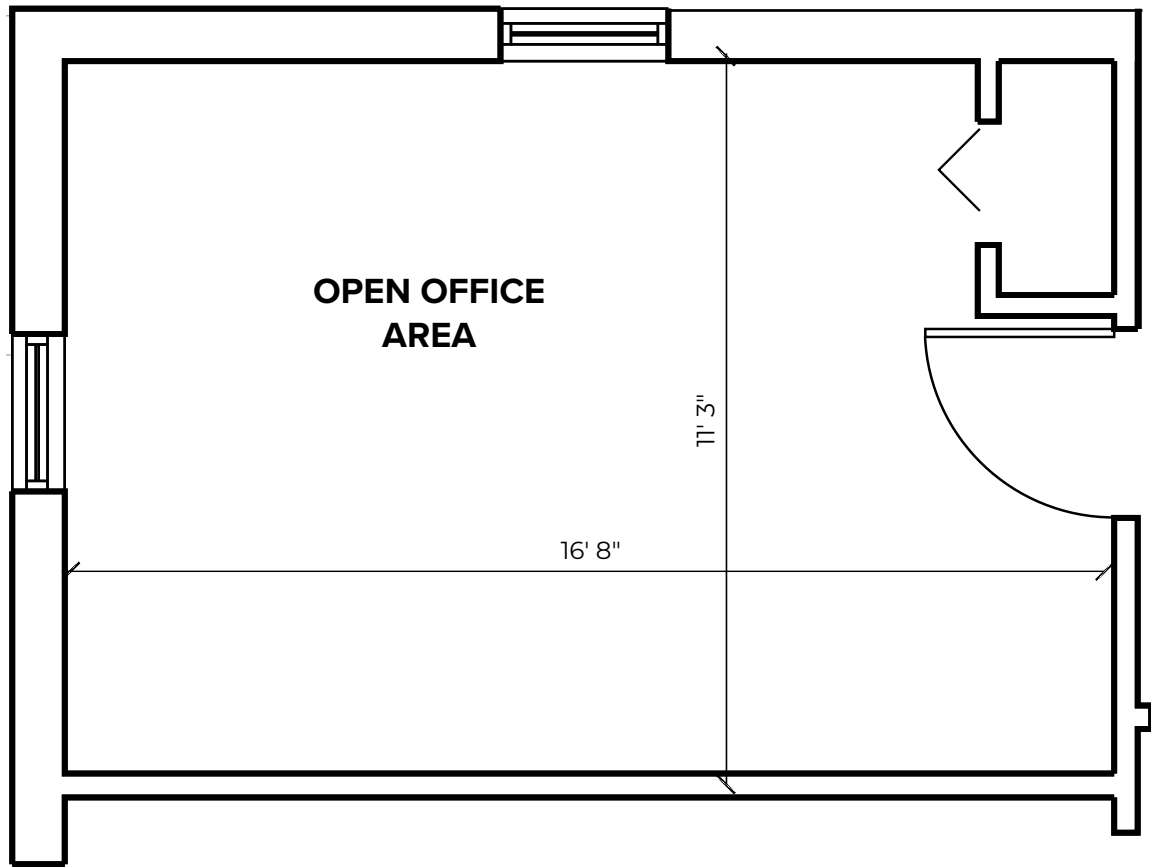

107 FORREST AVE

SUITE 201

274 SF

Pomegranate
REAL ESTATE
POMRE.COM