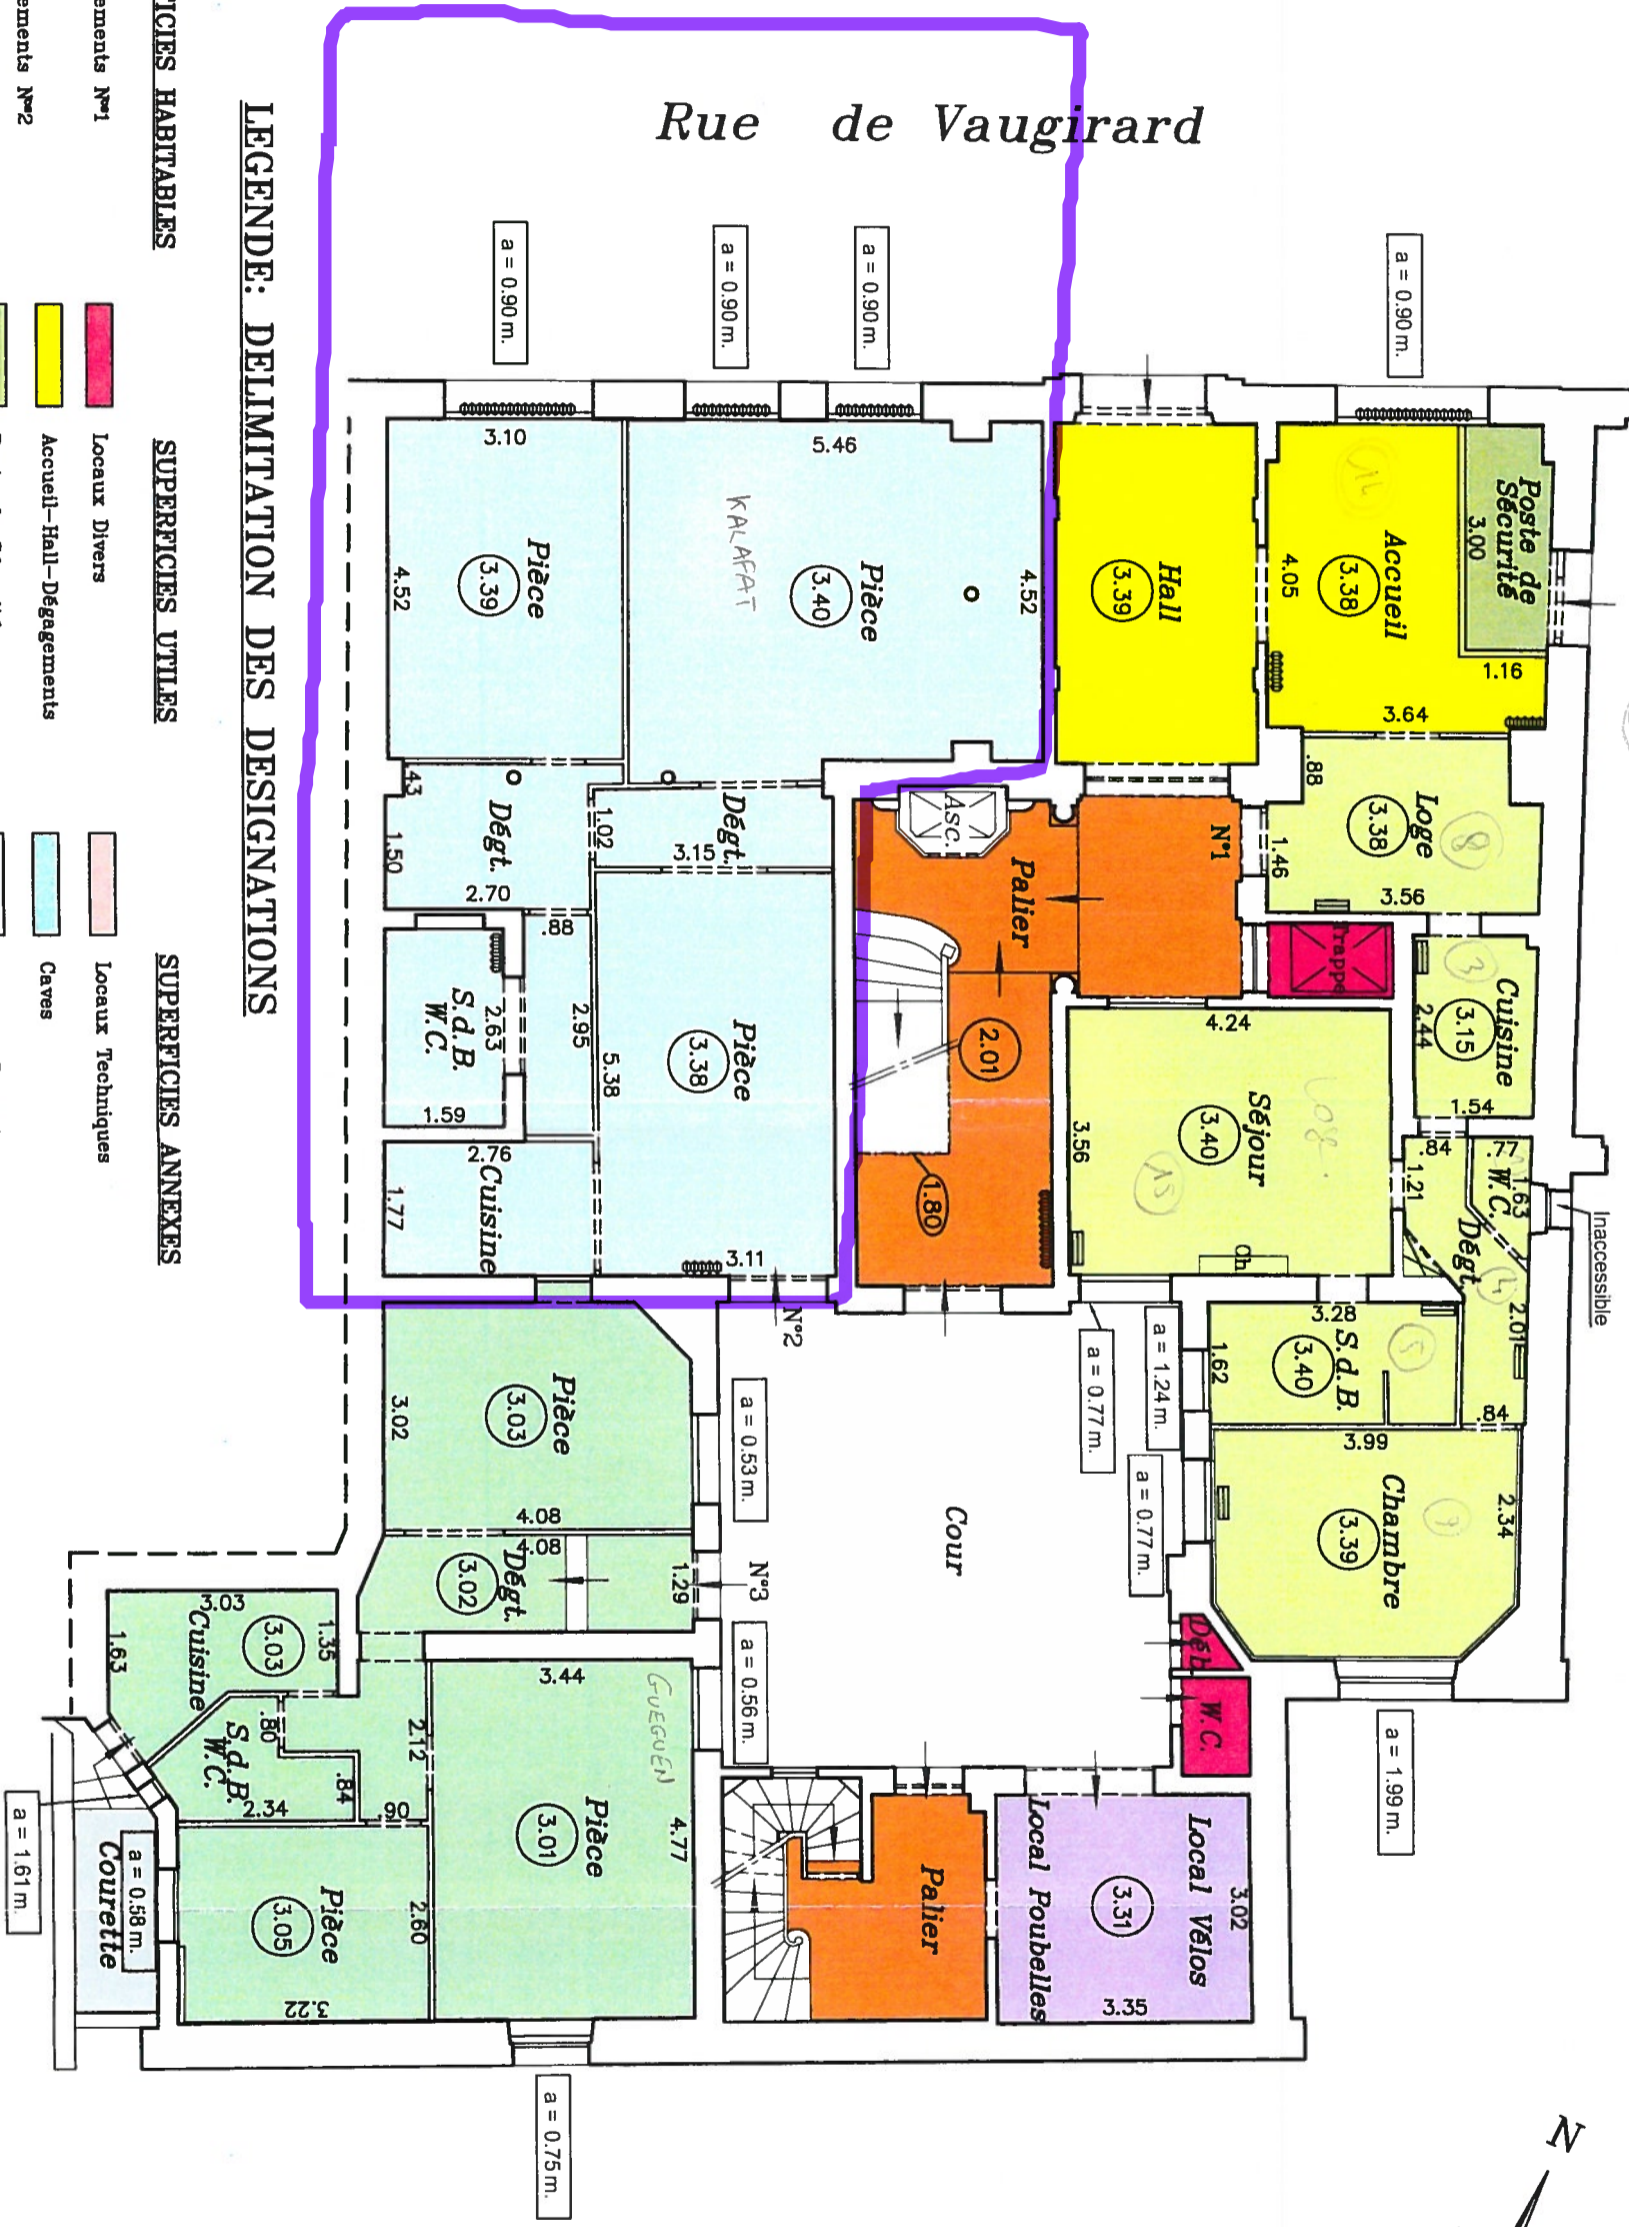

REZ-DE-CHAUSSEE
Bâtiment sis 207, Rue de Vaugirard

59 = 115 + 145

Dossier	Commande	Réf. Informatique	Dressé le	Echelle
28119	83431	IN_RCA9-GU	28/08/2010	1/100
Adresse : 33, rue du Docteur Finlay - 75015 PARIS				
Téléphone : 01.40.59.80.80 - Télécopie : 01.40.59.09.59				
e-mail : contact@legrand.com				