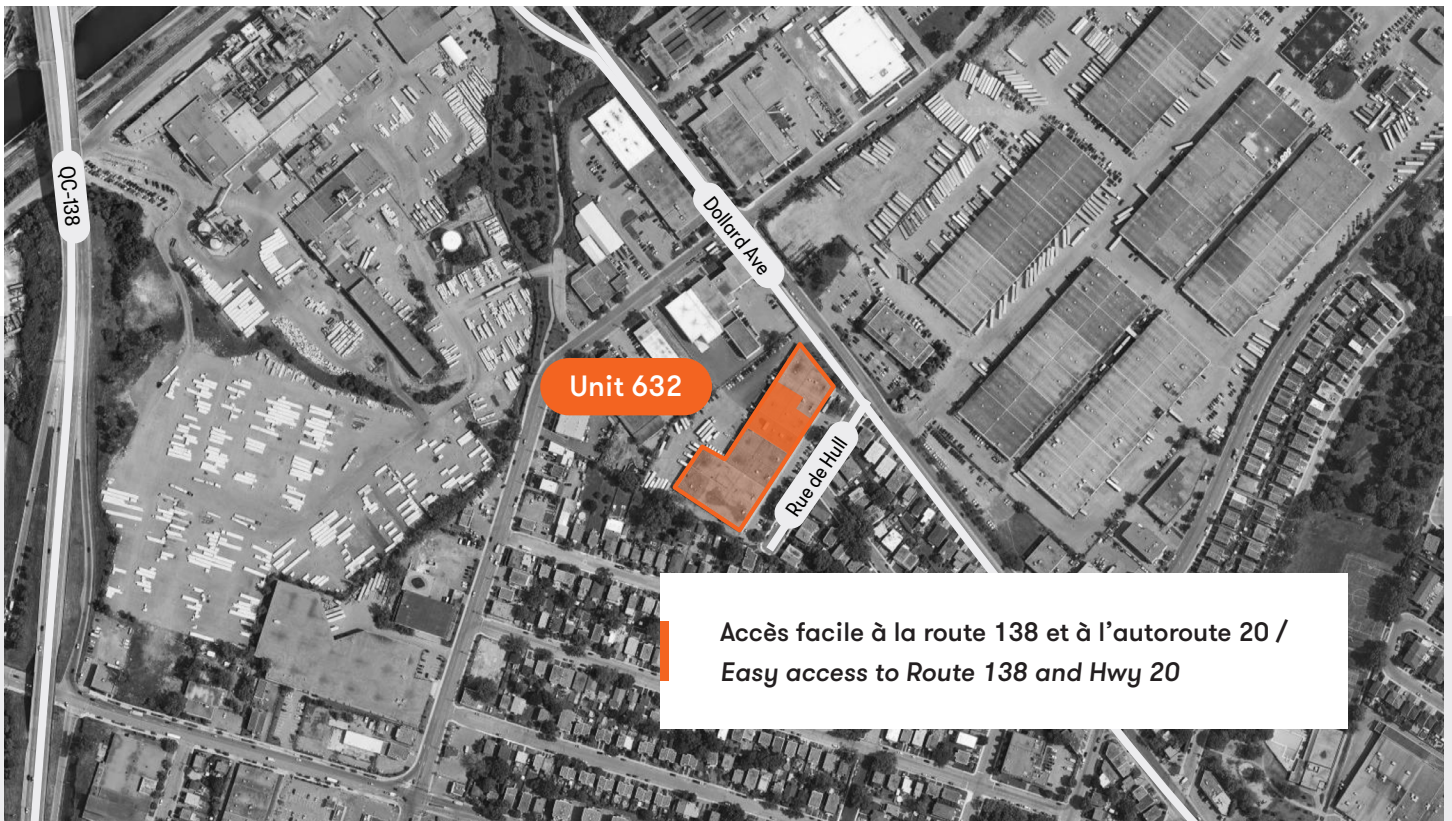

À Louer | For Lease

632 Rue du Hull

Lasalle, QC

- Disponible 60 jours /
Availability 60 days
- 10 000 - 25 000 pi² /
10,000 - 25,000 SF
- Hauteur libre 19' /
19' clear height
- 6 quais de chargement /
6 dock-high doors
- 1 rampe /
1 ramp

Plan de L'espace / Unit Plan

● QC / DH door
○ rampe / ramp

Superficie totale / Available area:	Expédition / Shipping:	Expédition / Shipping:	Hauteur libre / Clear height:
10 000 - 25 000 pi ² / SF	6 quais de chargement / 6 dock-high doors	1 rampe / 1 ramp	19'
Disponibilité / Availability:		Taux demandé / Asking rate:	Loyer additionnel / Additional rent:
Disponible 60 jours / Availability 60 days		Contactez-nous / Contact us	Contactez-nous / Contact us