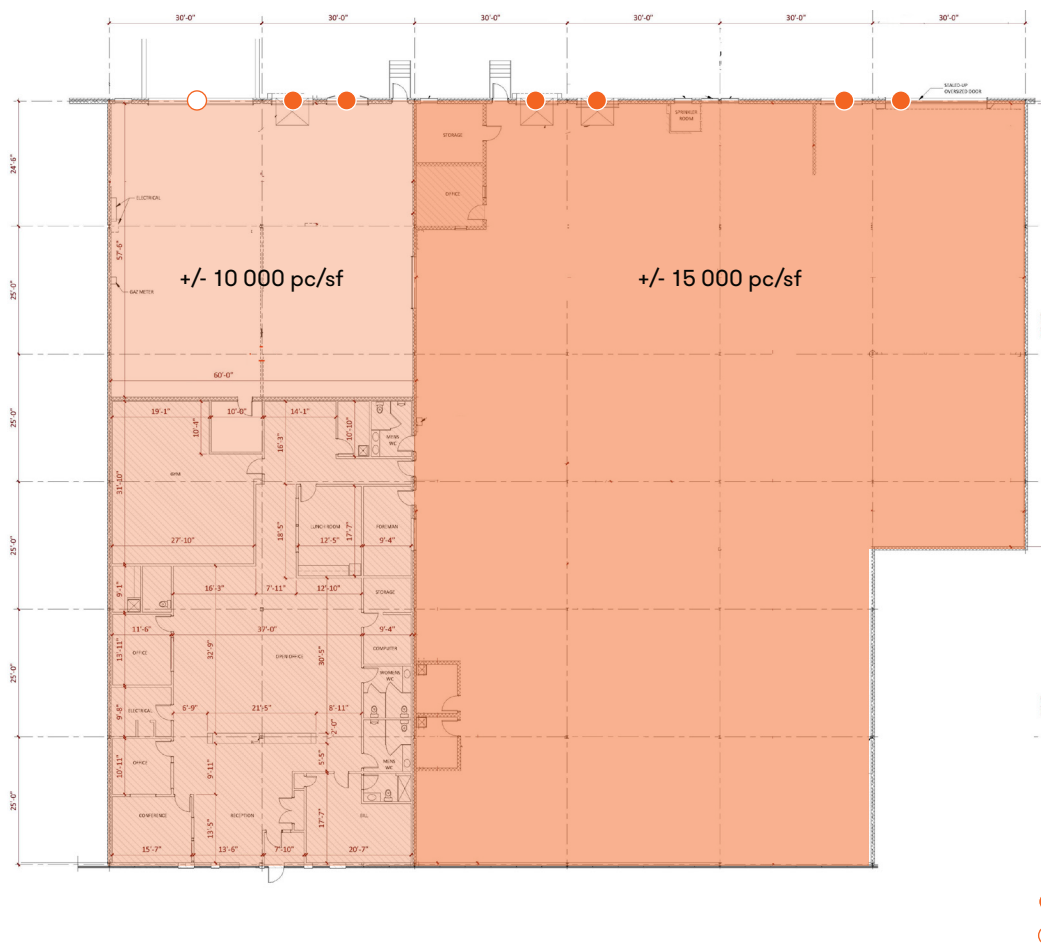

À Louer | For Lease

632 Rue du Hull

Lasalle, QC

- Disponible 60 jours /
Availability 60 days
- 10 000 - 25 000 pi² /
10,000 - 25,000 SF
- Hauteur libre 19' /
19' clear height
- 6 quais de chargement /
6 dock-high doors
- 1 rampe /
1 ramp

Plan de L'espace / Unit Plan

● QC / DH door
○ rampe / ramp

Superficie totale / Available area:	Expédition / Shipping:	Expédition / Shipping:	Hauteur libre / Clear height:
10 000 - 25 000 pi ² / SF	6 quais de chargement / 6 dock-high doors	1 rampe / 1 ramp	19'
Disponibilité / Availability:		Taux demandé / Asking rate:	Loyer additionnel / Additional rent:
Disponible 60 jours / Availability 60 days		Contactez-nous / Contact us	Contactez-nous / Contact us