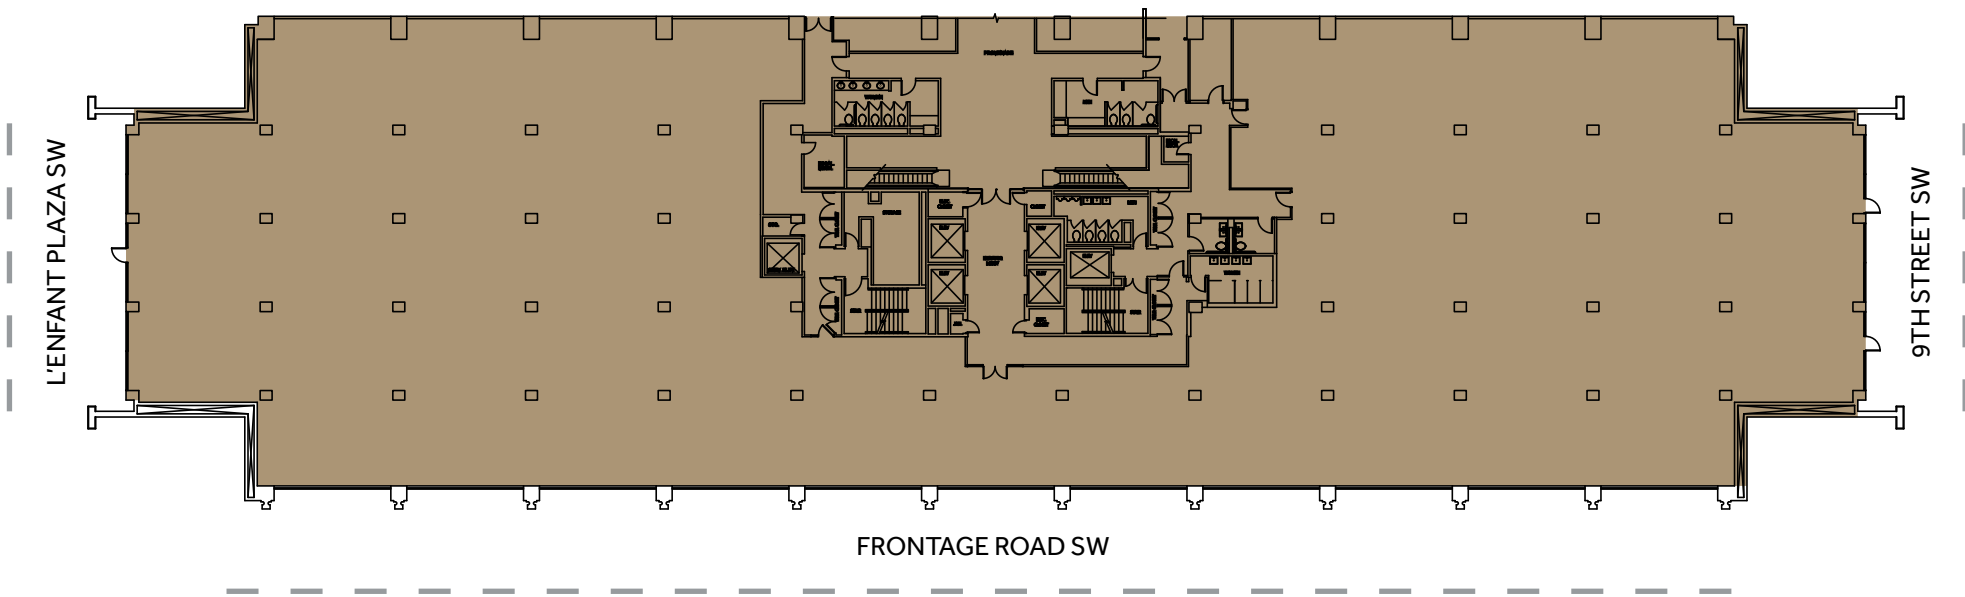

PROMENADE | 36,273 RSF

AVAILABLE NOW

L'ENFANT
PLAZA

WINDOW LINE