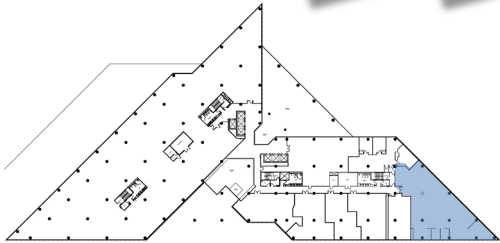

200 SUMMIT LAKE DR

2ND FLOOR - 6,601 RSF

VALHALLA, NY

Contact Our Leasing Team:

Larry Kwiat

914-872-4726

larry.kwiat@reckson.com

Willard Overlock

914-872-4729

willard.overlock@reckson.com

RECKSON
www.reckson.com