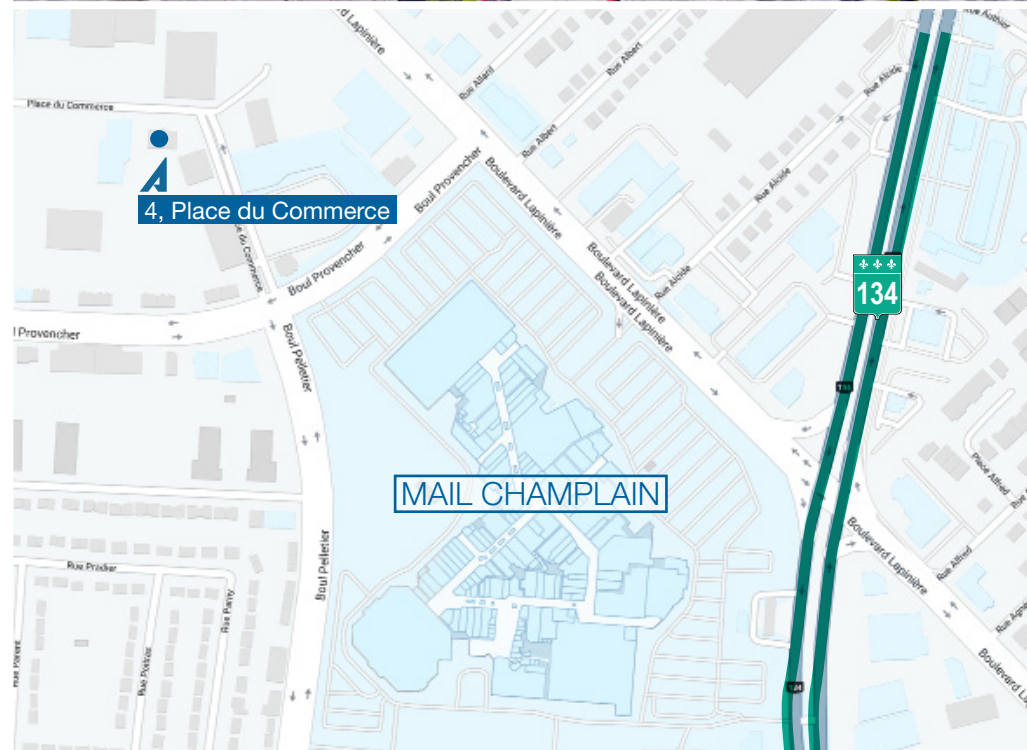

Accès facile par la route 134 | Easy Access via Route 134

4, rue de la Place du Commerce, Brossard (Québec) J4W 3B3

Espace bureau professionnel de 3 210 pi²
3,210 ft² professional office space

Maryse Chainey

Stationnement | Parking
 Ample

Air climatisé
Air Conditioning
 Oui | Yes

Autobus | Buses
 6, 37, 106 via Terminus Longueuil
 15, 115 via Terminus Panama
 30, 37 via Terminus Centre-ville

Zonage | Zoning
 Bureau | Office

FAITS SAILLANTS | HIGHLIGHTS

- Loyer avantageux | Beneficial rental rate
- Près des transports en commun | Close to public transit
- À côté du Mail Champlain et du REM | Next to Champlain Mall and the REM
- Multitude de services à proximité | Numerous services nearby
- Stationnement ample | Ample parking

BOULEVARD PROVENCHER

PLACE DU COMMERCE

Bureau | Suite 101
3 210 pi² | ft²

Hôpital Charles LeMoyne
Centre affilié universitaire
et régional de la Montérégie
UNIVERSITÉ DE
SHERBROOKE

SAO

Super C

JG

Boulevard Lapinière