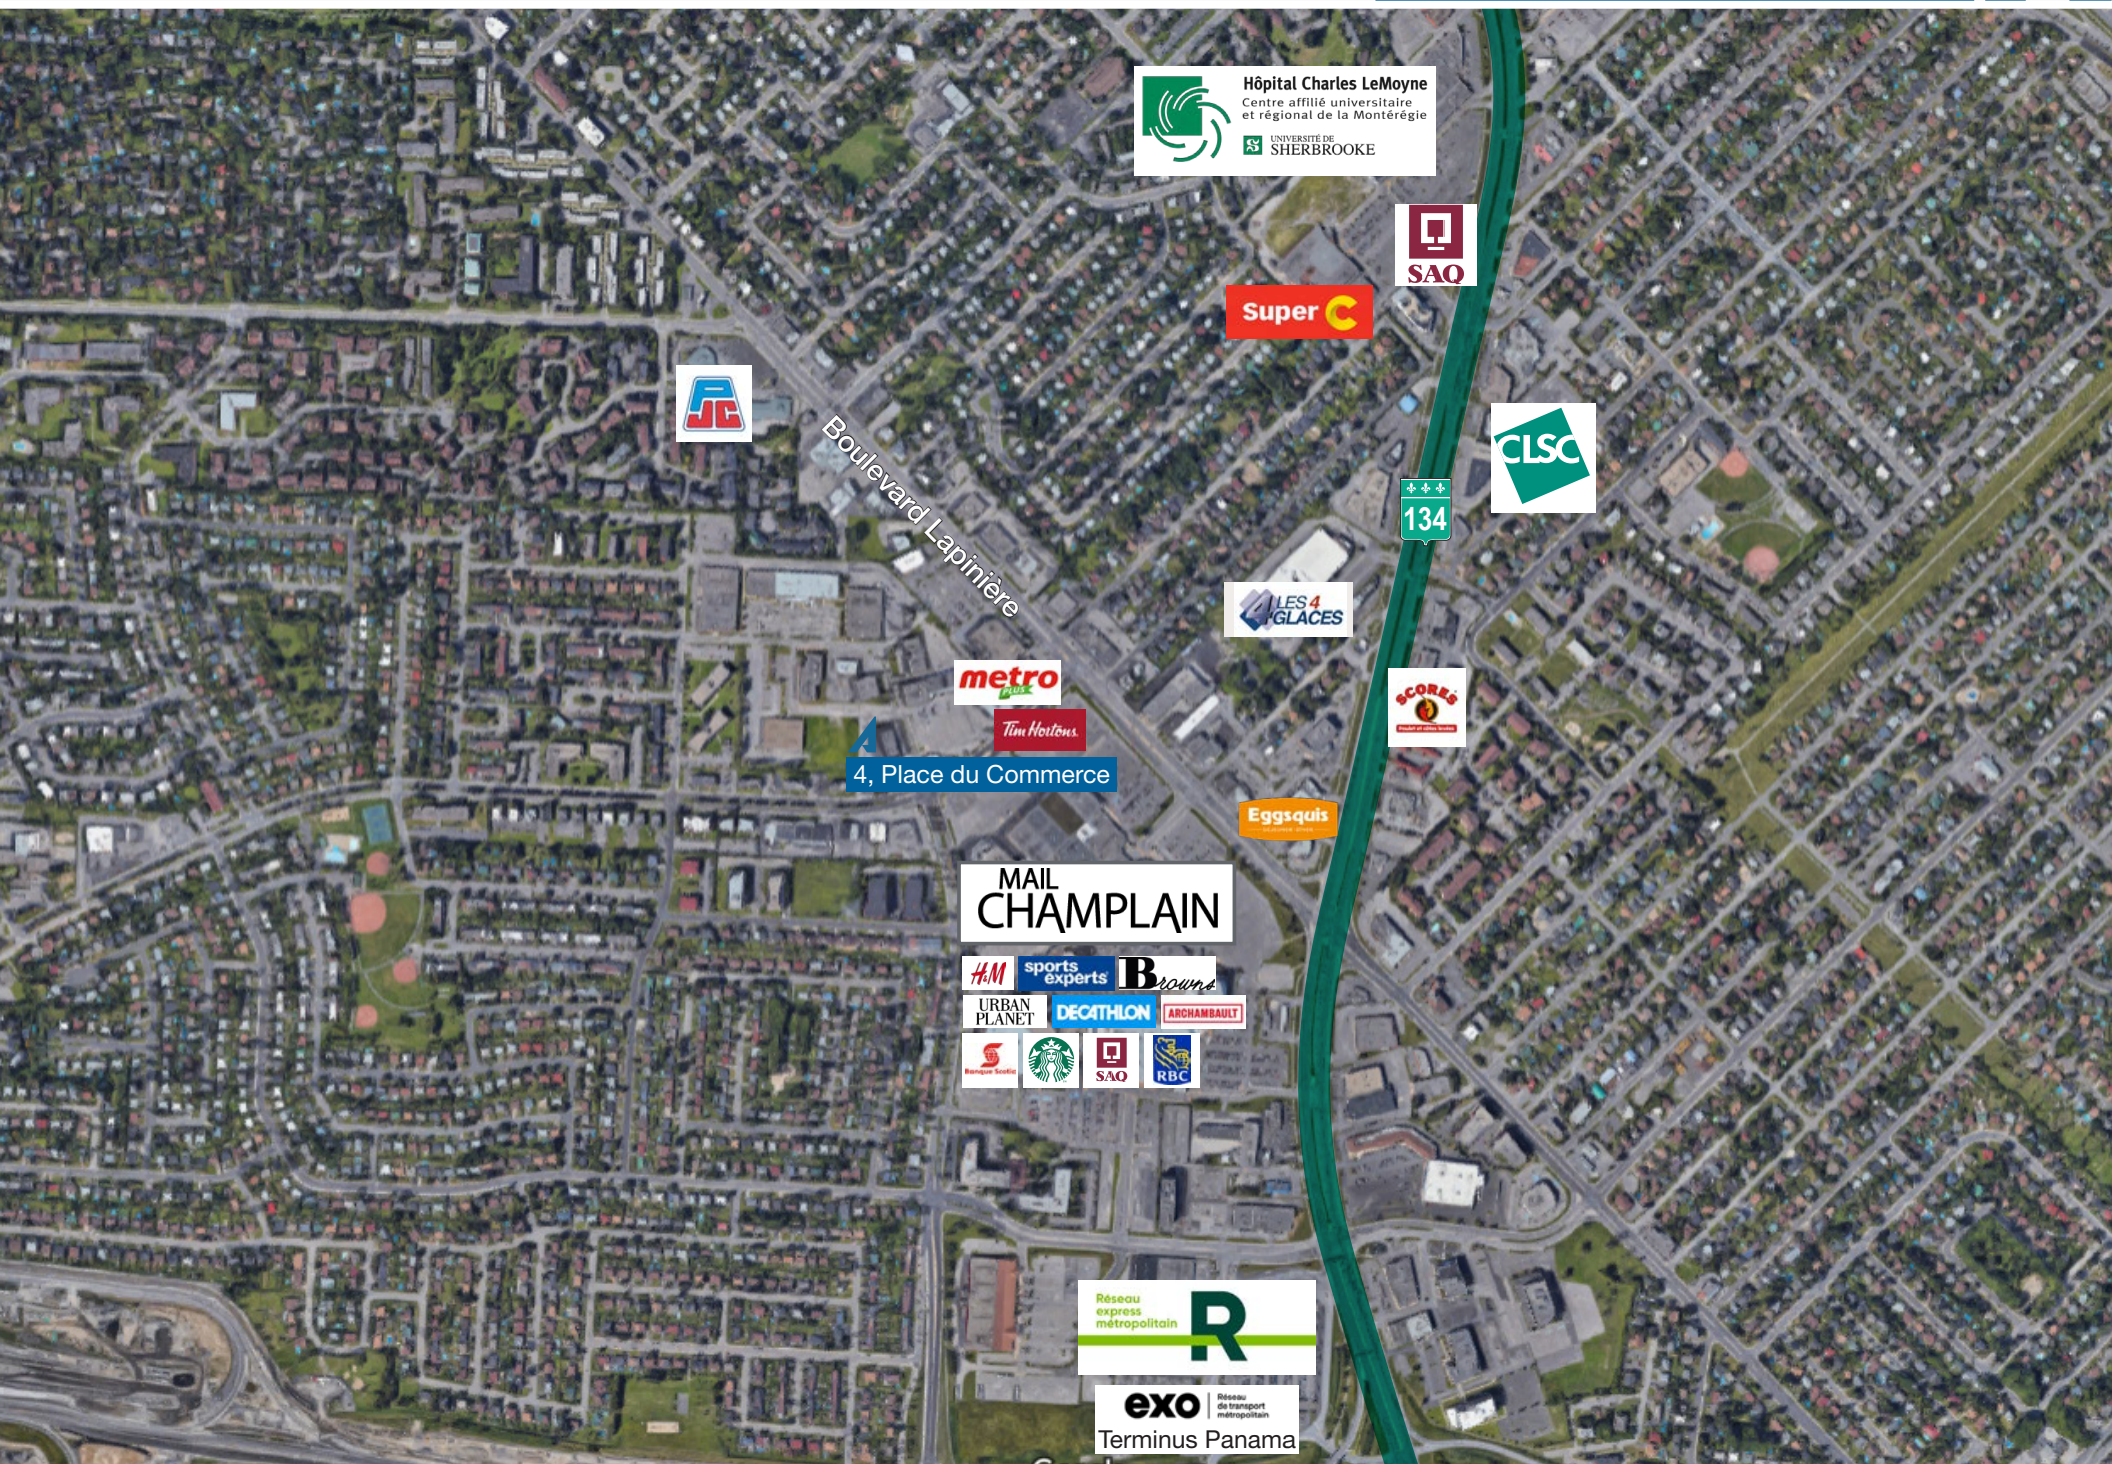

Bureau | Suite 101
3 210 pi² | ft²

Hôpital Charles LeMoyne
Centre affilié universitaire
et régional de la Montérégie
UNIVERSITÉ DE
SHERBROOKE

SAO

Super C

JG

Boulevard Lapinière

CLSC

134

LES 4
GLACES

metro

Tim Hortons

4, Place du Commerce

SCORES

Eggsquis

MAIL
CHAMPLAIN

H&M sports experts BROWN

URBAN PLANET DECATHLON ARCHAMBAULT

Banque Scotia Starbucks SAO RBC

Réseau
express
métropolitain R

exo Réseau
de transport
métropolitain
Terminus Panama