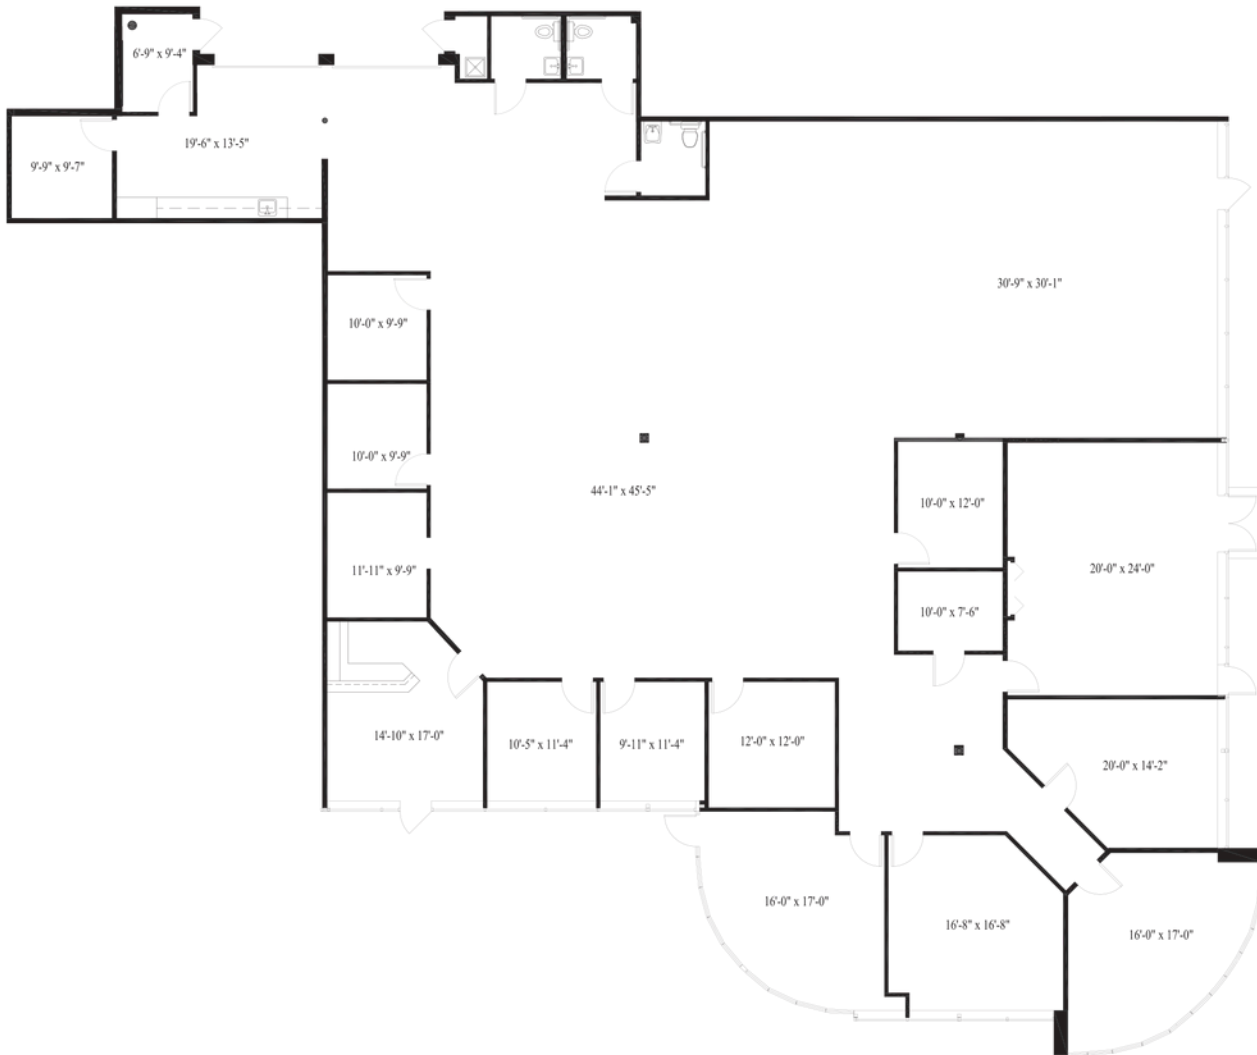

Hampton Oaks Business Park

5903-5909 Hampton Oaks Pkwy., Tampa FL 33610

8,250 SF

Suite 5909-G

Jim Moler, CCIM
+1 813 387 1308
jim.moler@jll.com

Deana Beer
+1 813 387 1298
deana.beer@jll.com