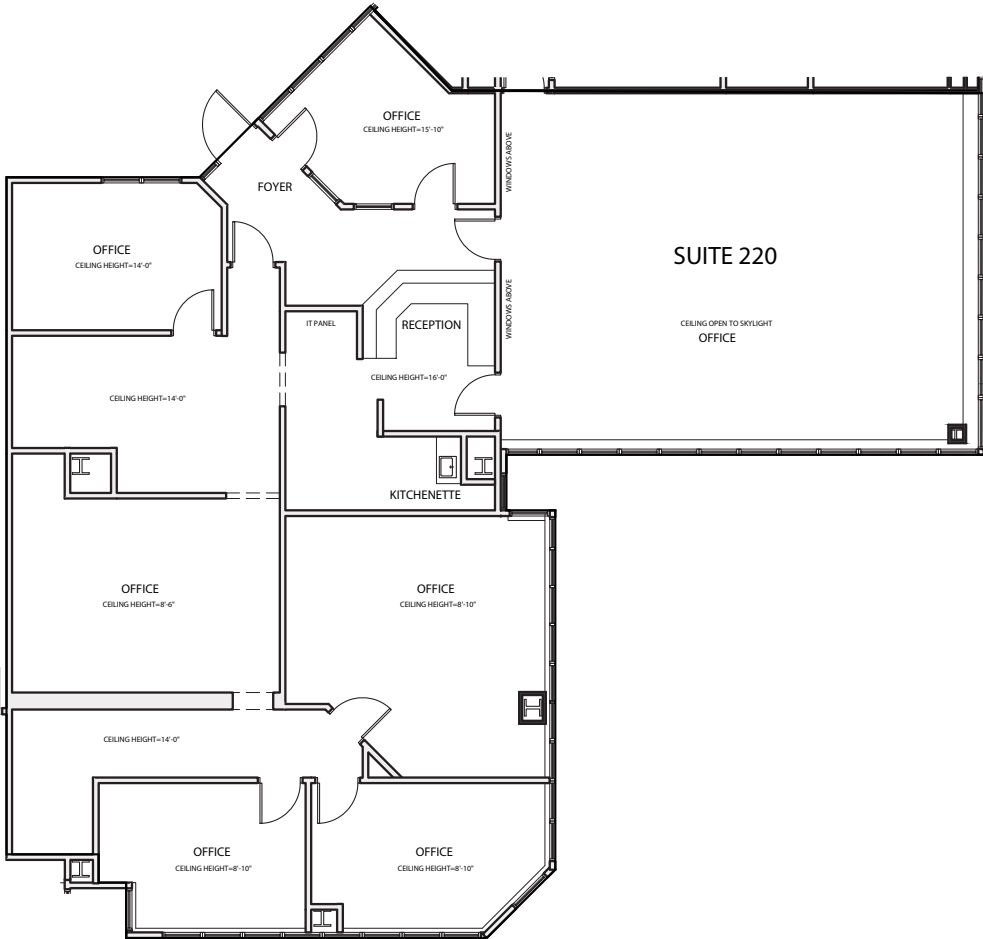

SUITE 220

3,287 SQUARE FEET

HEATHER LIST
(813) 340-9136 mobile
hlist@ciminelli.com

ATRIUM AT CLEARWATER
601 Cleveland St
Clearwater, FL 33755