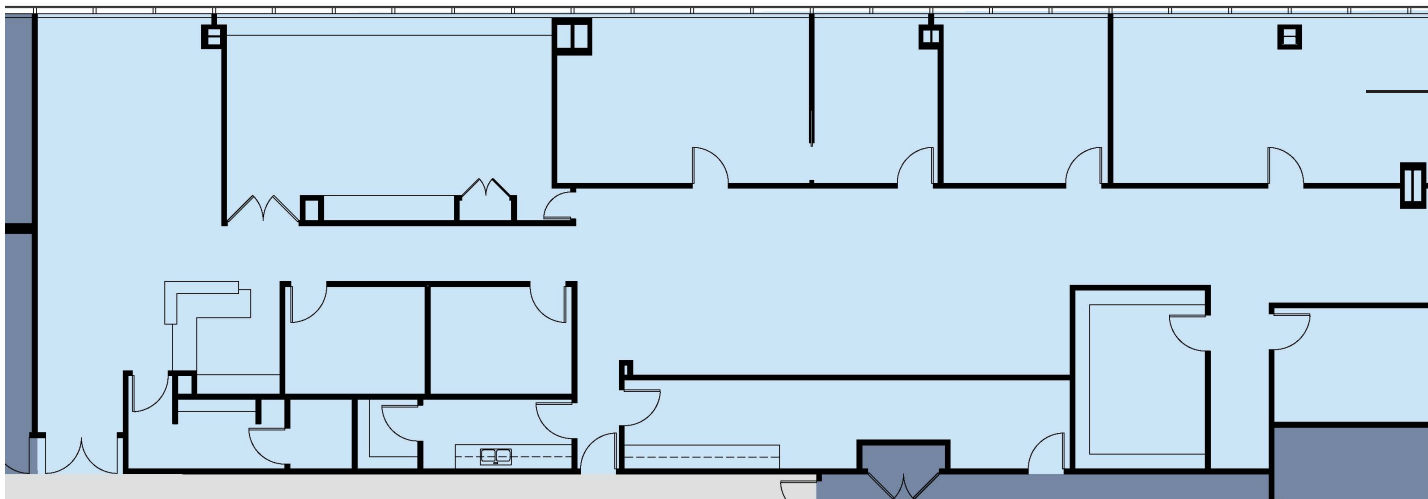

## FLOOR 06 | SUITE 675

AVAILABLE  
5,425 SF

**STEVE RUSH**  
215-397-1562 | [Steve.Rush@bdnreit.com](mailto:Steve.Rush@bdnreit.com)

2929 Arch Street, Suite 1800  
Philadelphia, PA 19103  
[www.brandywinerealty.com](http://www.brandywinerealty.com)