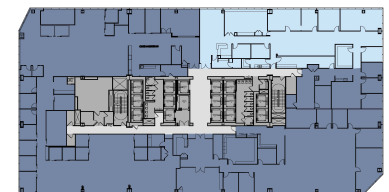

## FLOOR 06 | SUITE 675

AVAILABLE  
5,425 SF

**STEVE RUSH**  
215-397-1562 | [Steve.Rush@bdnreit.com](mailto:Steve.Rush@bdnreit.com)

2929 Arch Street, Suite 1800  
Philadelphia, PA 19103  
[www.brandywinerealty.com](http://www.brandywinerealty.com)