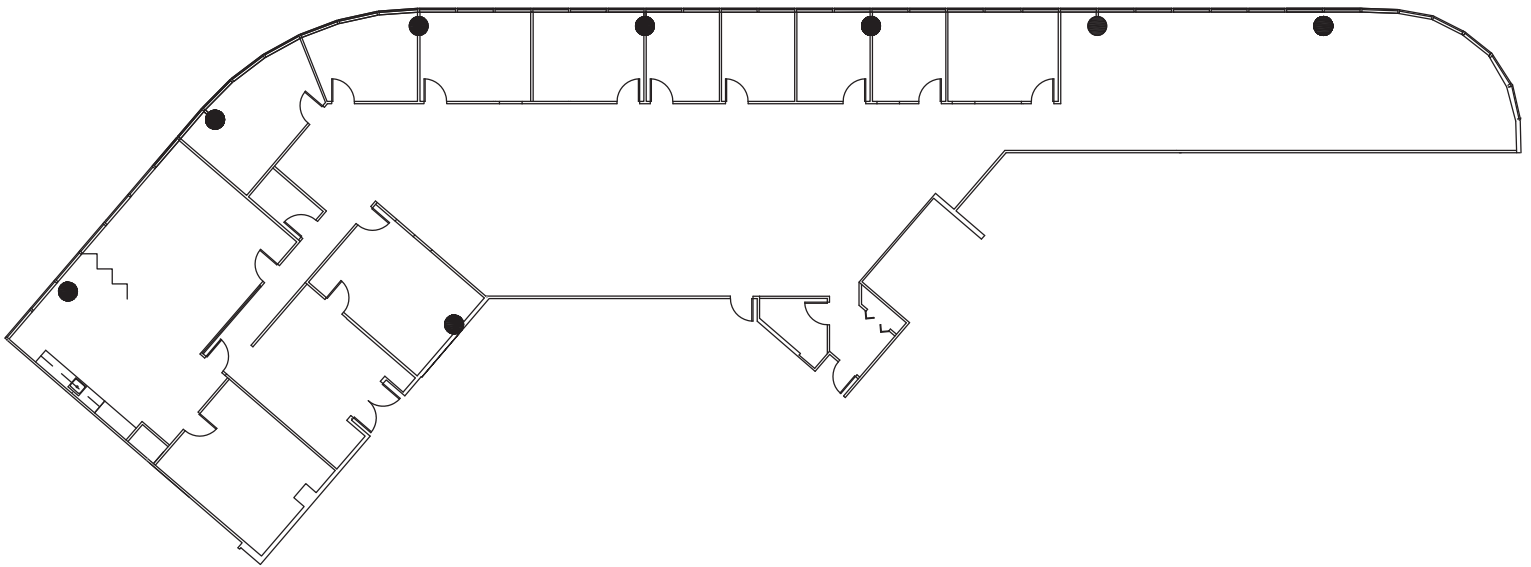

1715 N. WESTSHORE
WESTSHORE CENTER

Suite 280 – 7,551 SF

CONTACT US:

BARRY HANERFELD

Senior Vice President
+1 813 334 7561
barry.hanerfeld@cbre.com

MOLLY MOLLOY CATLETT

Vice President
+1 813 273 8465
mollymolloy.catlett@cbre.com