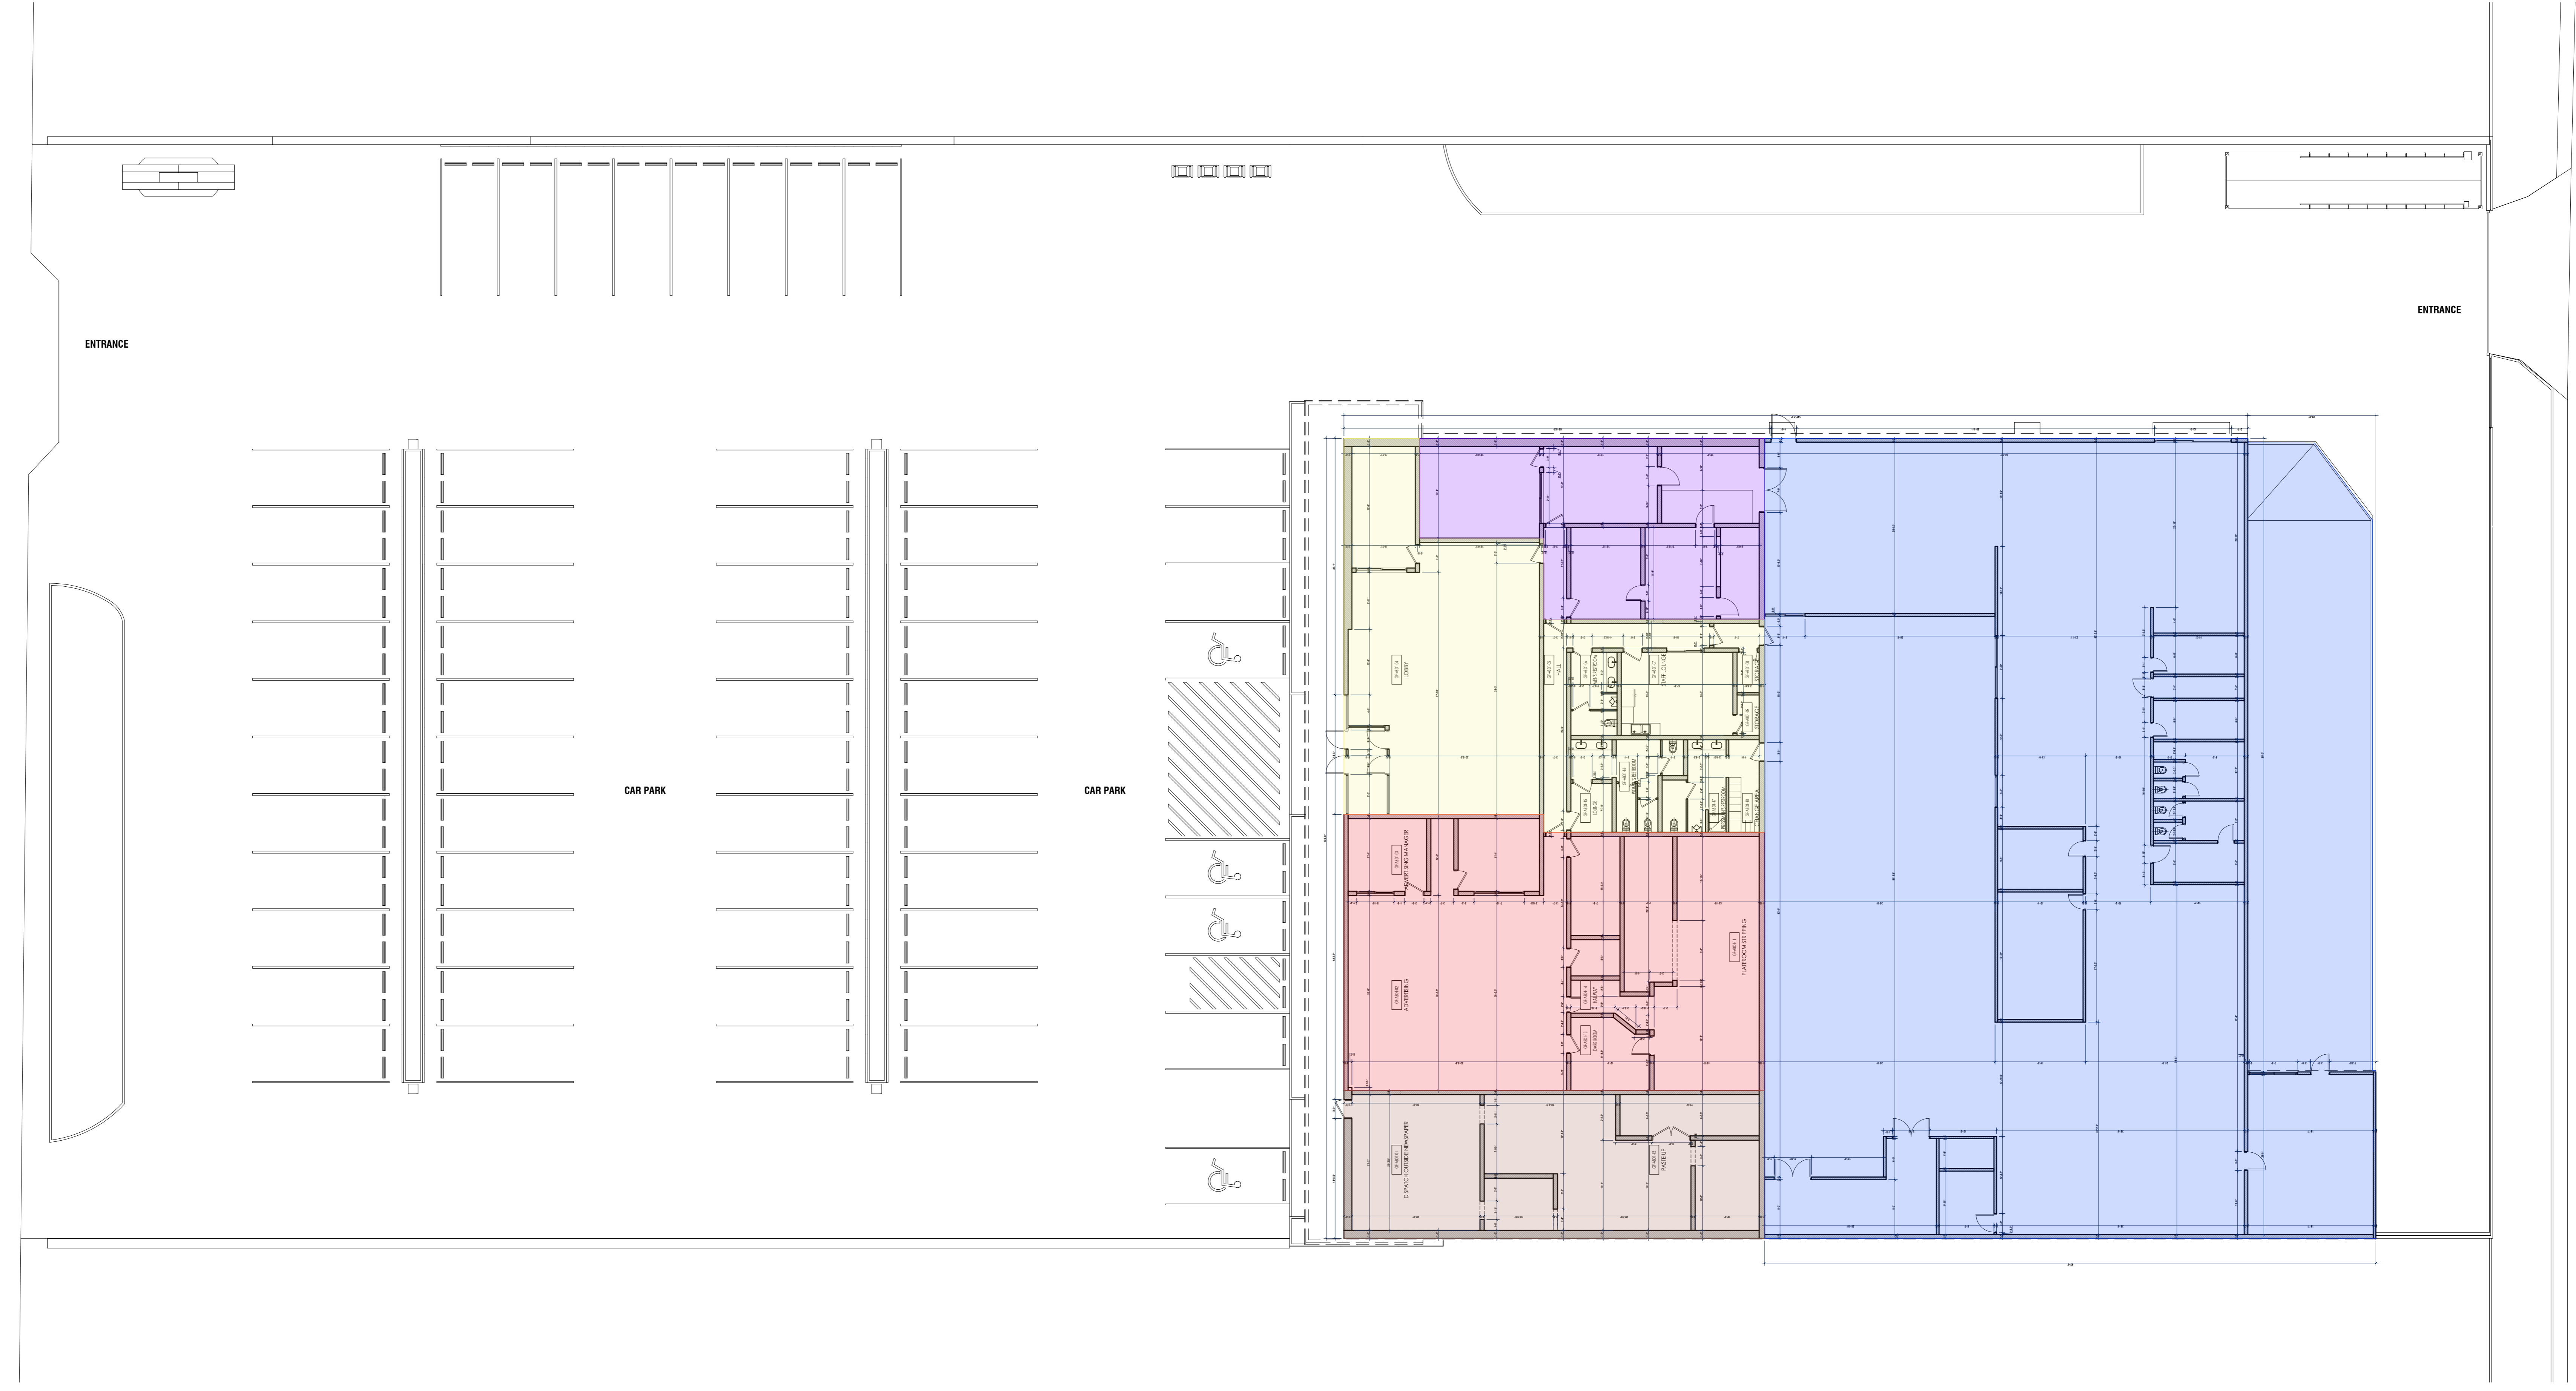

PALM HWY SUITE

AREA

- 11800 SQFT
- 2680 SQFT
- 2730 SQFT
- 1270 SQFT
- 1520 SQFT