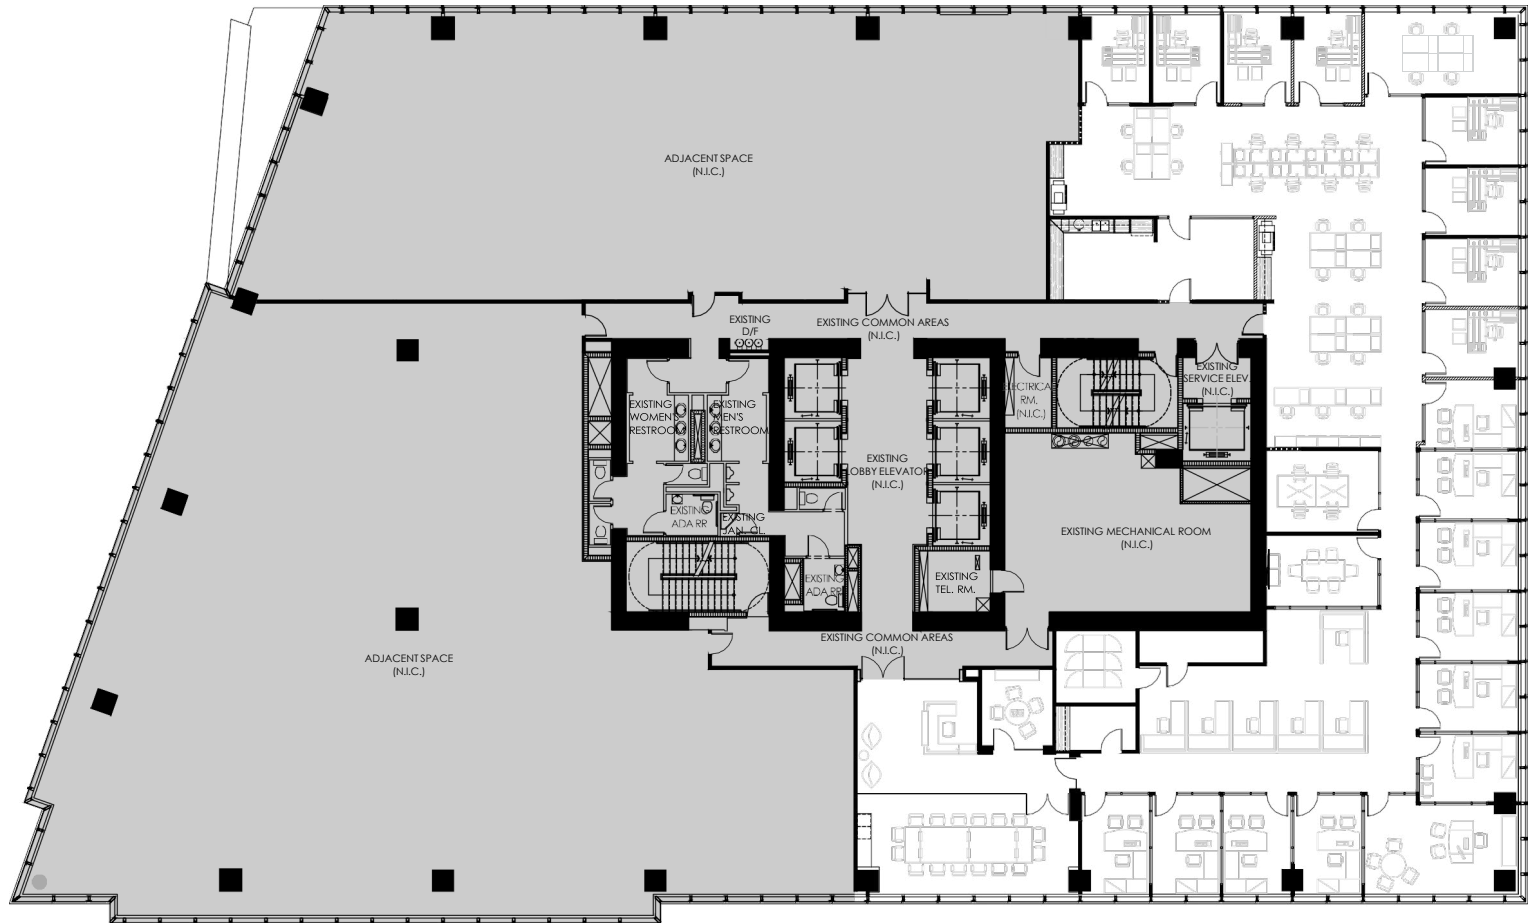

SUITE 2900 AVAILABLE 10/01/2026

10,350 RSF

(Wraparound Views)

[CLICK HERE](#)

TERE BLANCA

305.577.8851

TERE.BLANCA@BLANCACRE.COM

DANET LINARES