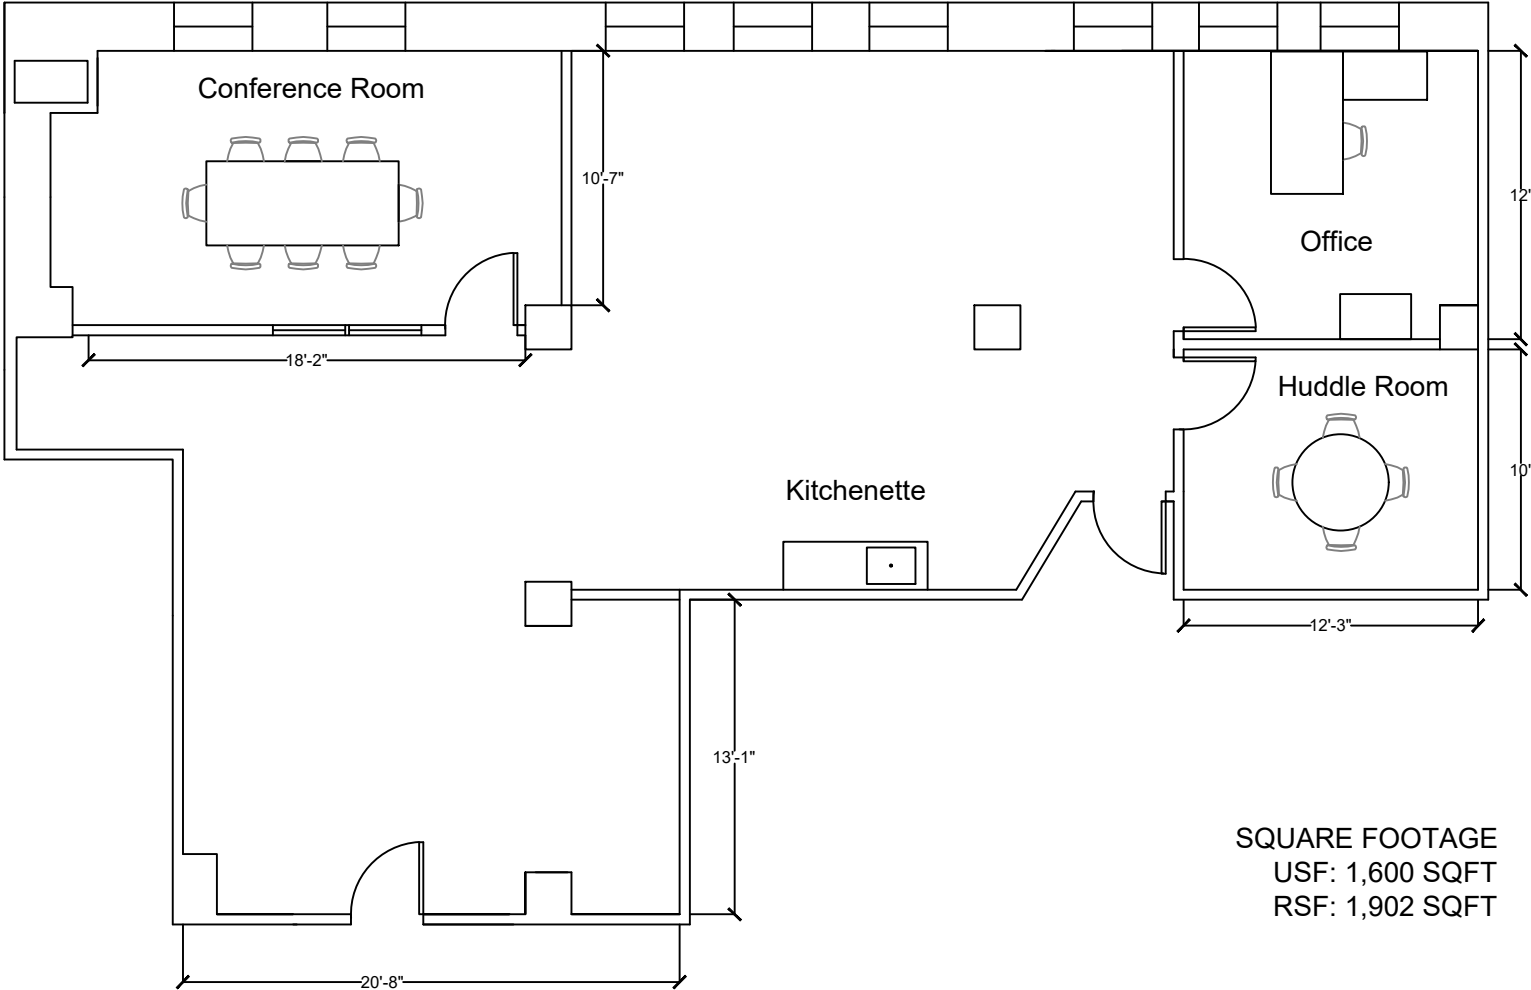

98 N. WASHINGTON ST BOSTON, MA  
Suite 105  
02114

SQUARE FOOTAGE  
USF: 1,600 SQFT  
RSF: 1,902 SQFT