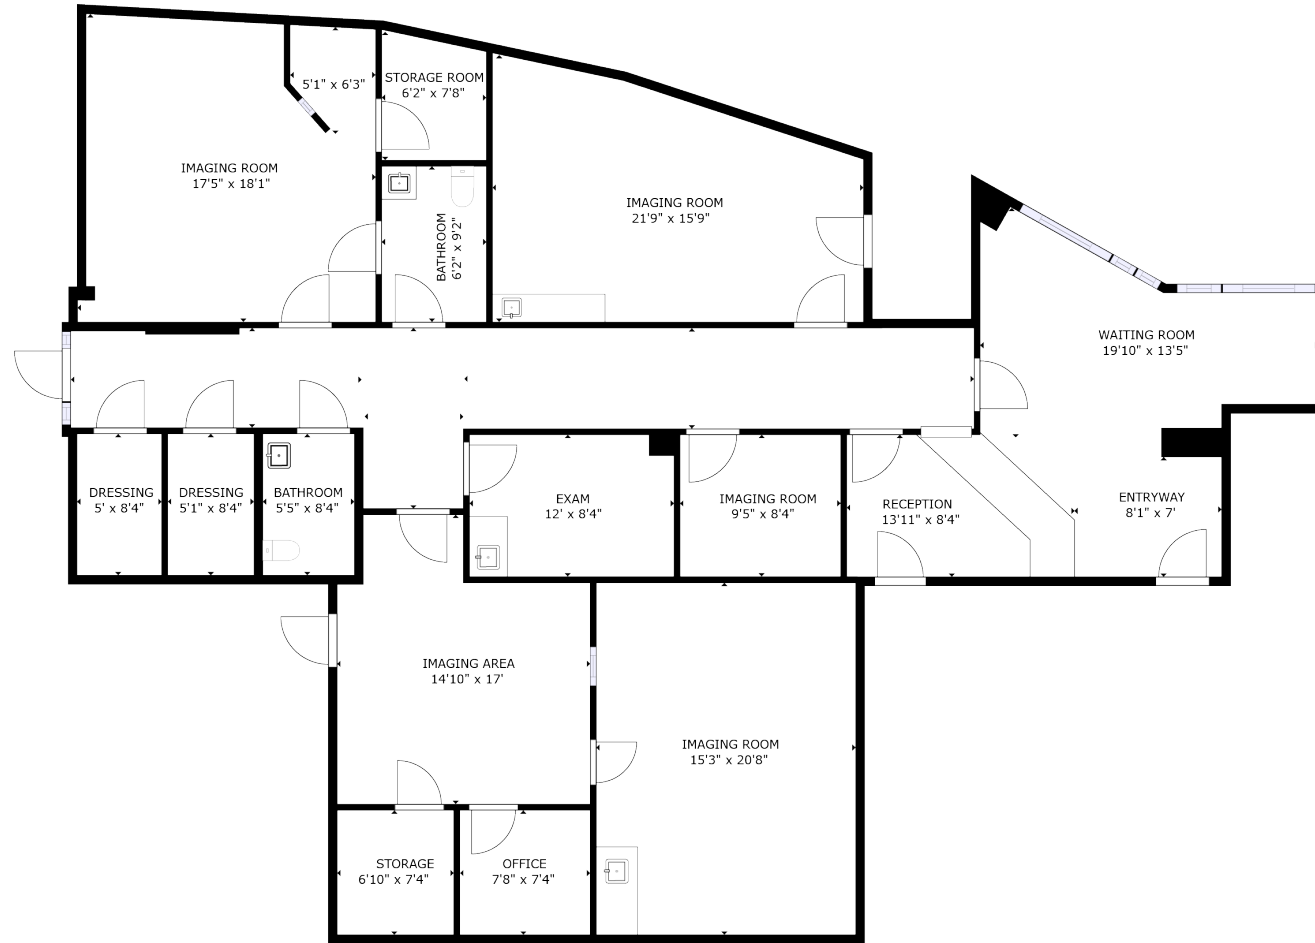

Suite 110 | 3,000 RSF

Gary Gagne
561 339 3191
ggagne@welltower.com