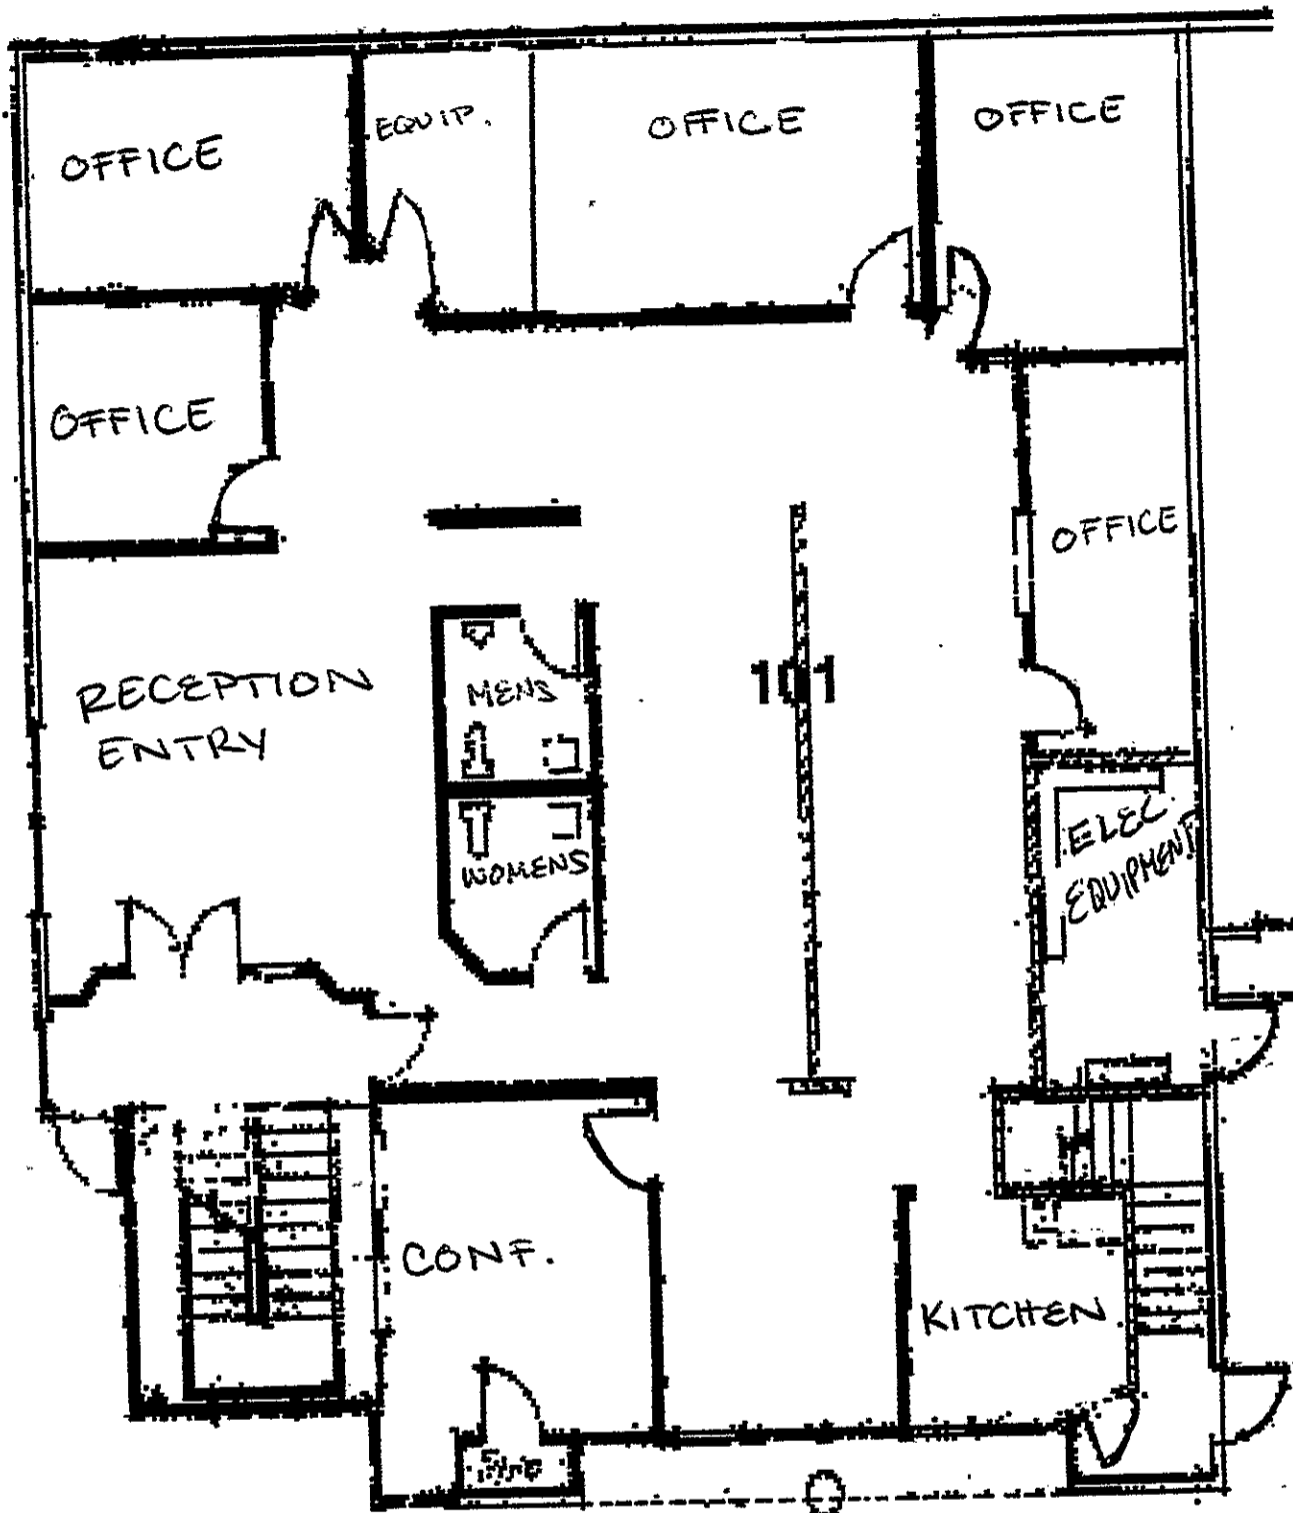

Pacific Spectrum One

Suite # 101

Sq Ft: 3300

1760 California, Corona