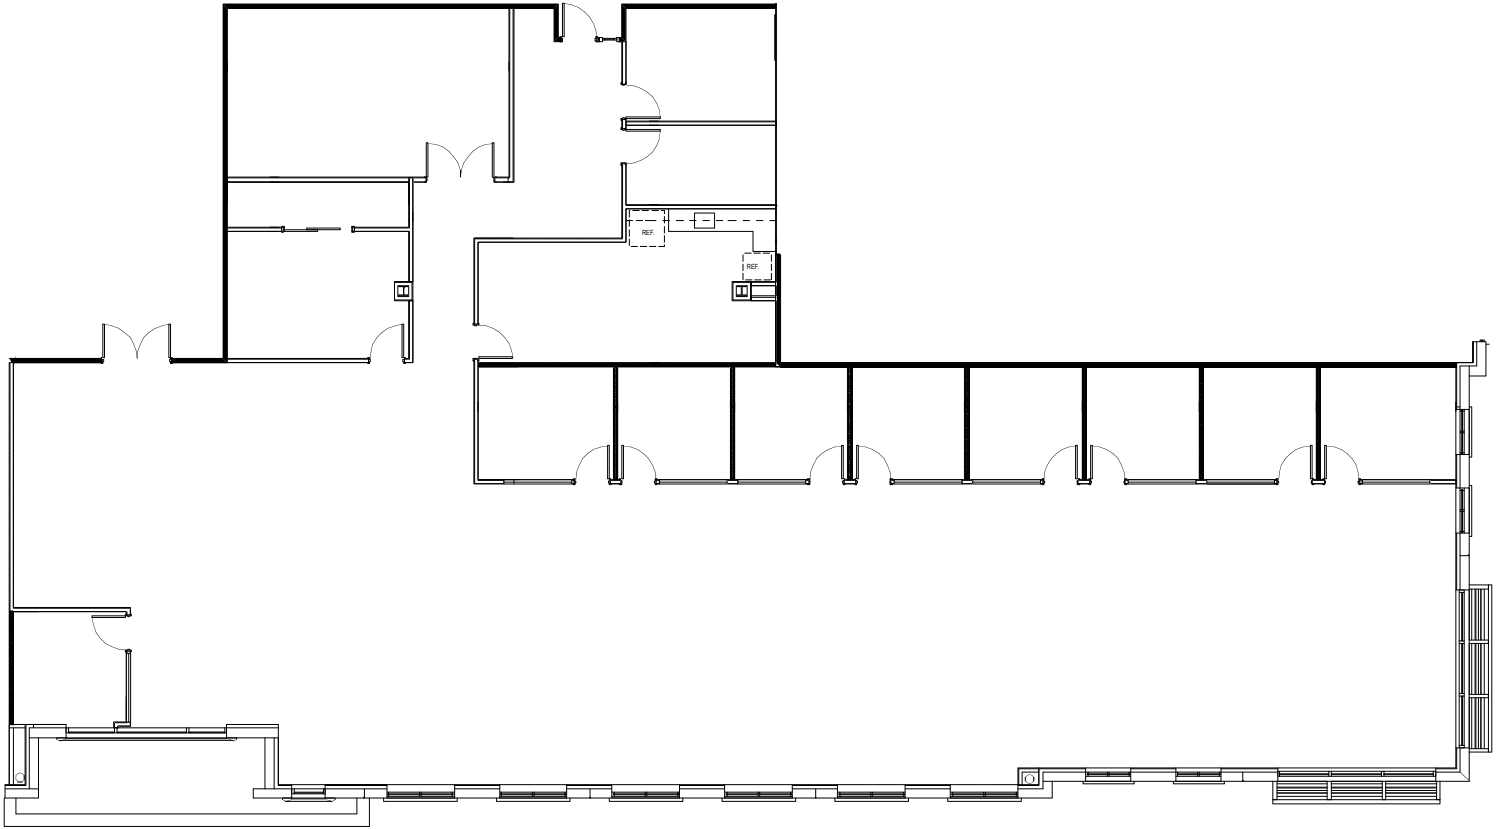

## Suite Sheet

Suite 210 - 7,139 SF