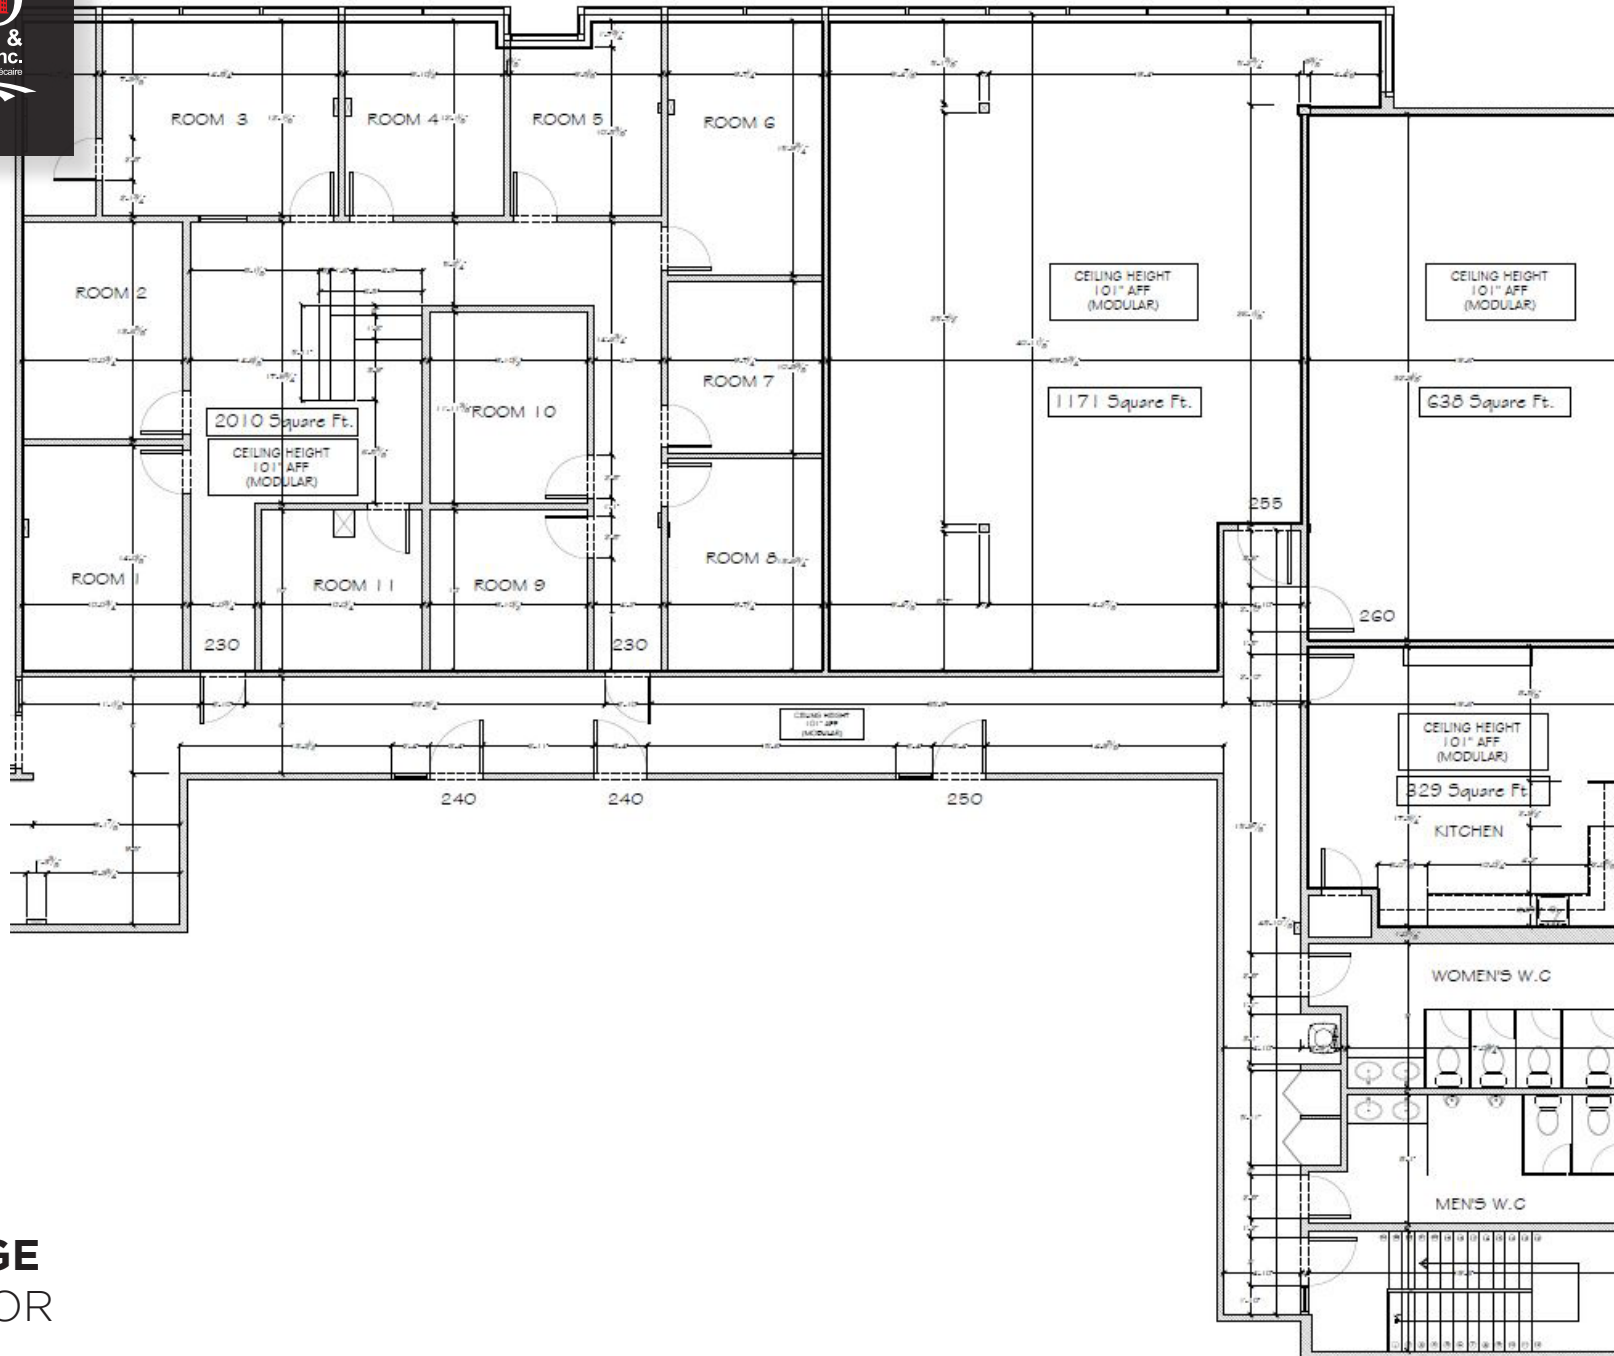

RDC - ESPACE COMMERCIAL

GROUND FLOOR - COMMERCIAL SPACE

- **Superficie disponible (pi²)** 1358
Total space (ft²)

2^e ÉTAGE - BUREAUX

2nd FLOOR - OFFICE SPACE

- **Superficie disponible (pi²)** 1000 - 4500
Total space (ft²)

Espace commercial et bureau à louer
Commercial and Office Space for Rent

6400 Taschereau, Brossard (QC)

2^e ÉTAGE
2nd FLOOR

Espace commercial et bureau à louer - Brossard
Commercial and Office Space for Rent - Brossard