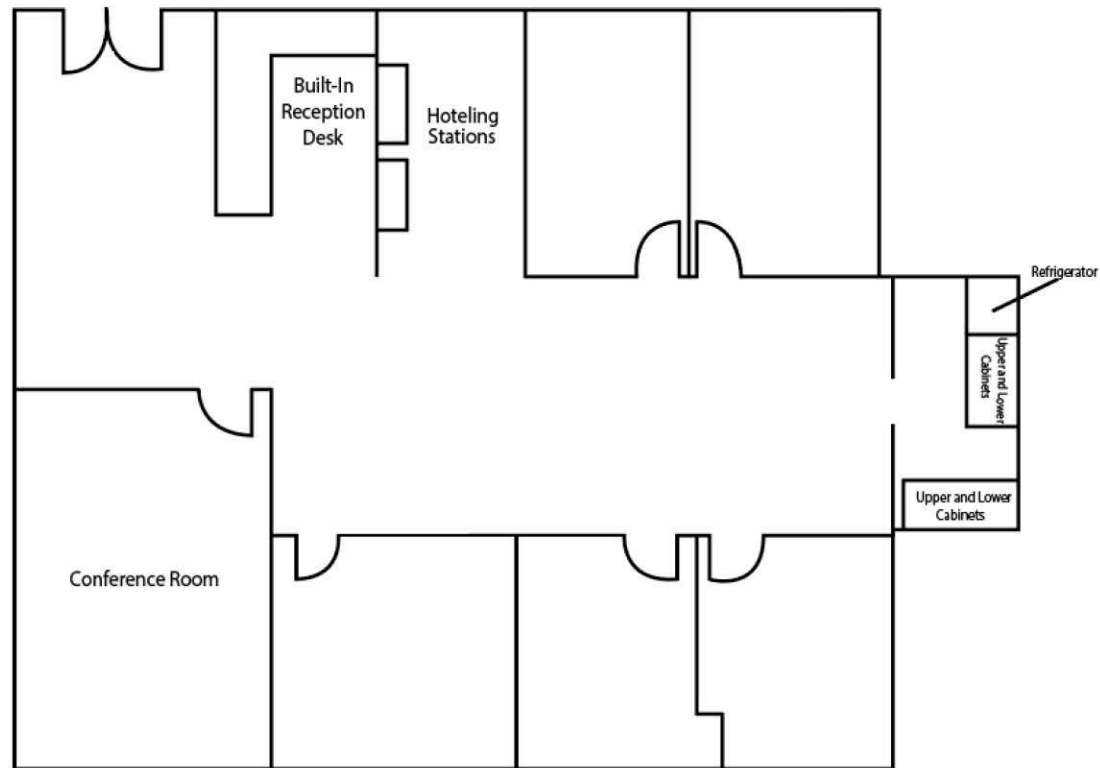

24422 Avenida De La Carlota

Suite 275

2,248 rentable sq. ft.

Robin Singh
rsingh@lpc.com
C: 704-975-9130
O: 949-415-5026

Garrick Shupe
gshupe@lpc.com
O: 949-415-5031

Lincoln