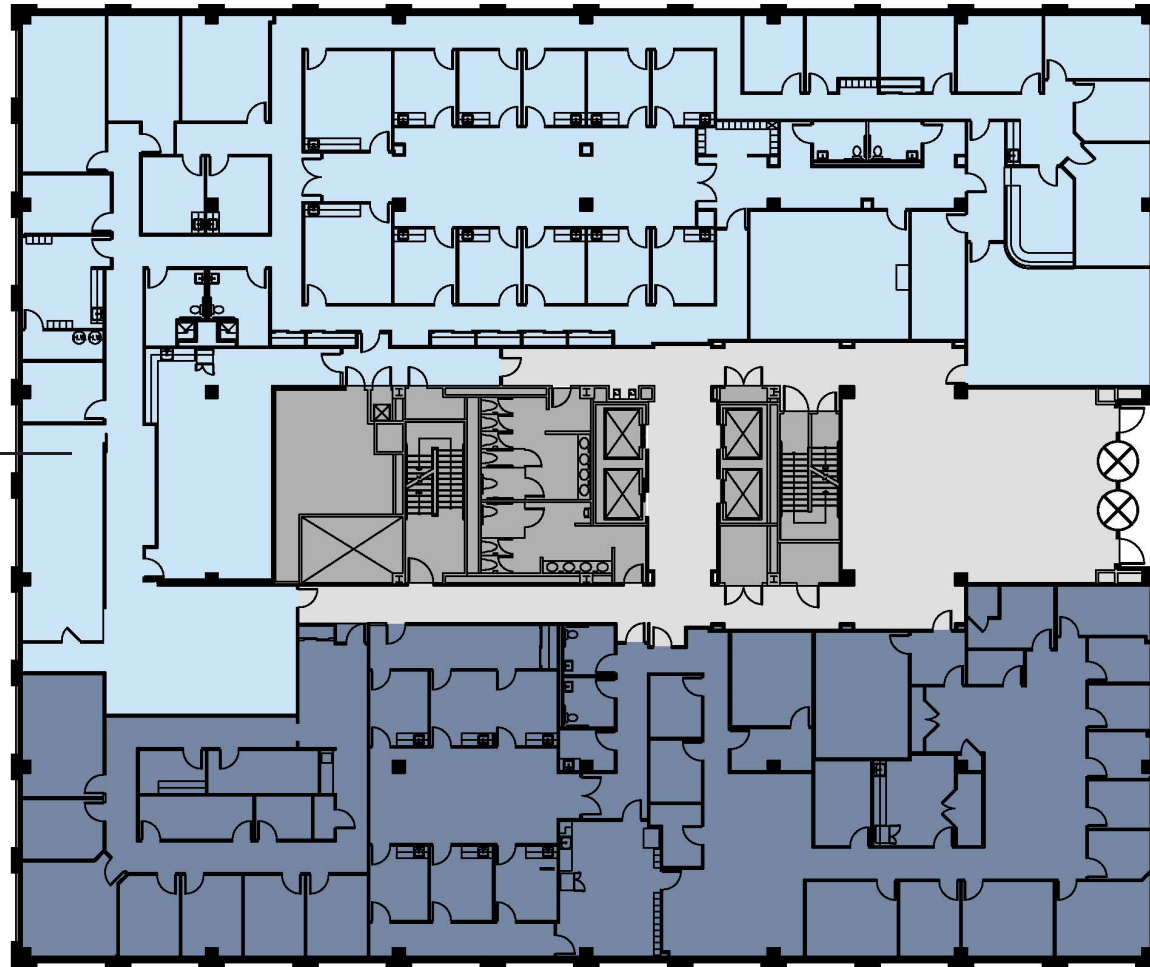

101 WEST ELM

Conshohocken, PA 19428

FLOOR 01 | SUITE 140

AVAILABLE
14,253 SF

KEITH OLDT
215-619-4765 | Keith.Oldt@bdnreit.com

555 E. Lancaster, Suite 110
Radnor, PA 19087
www.brandywinerealty.com