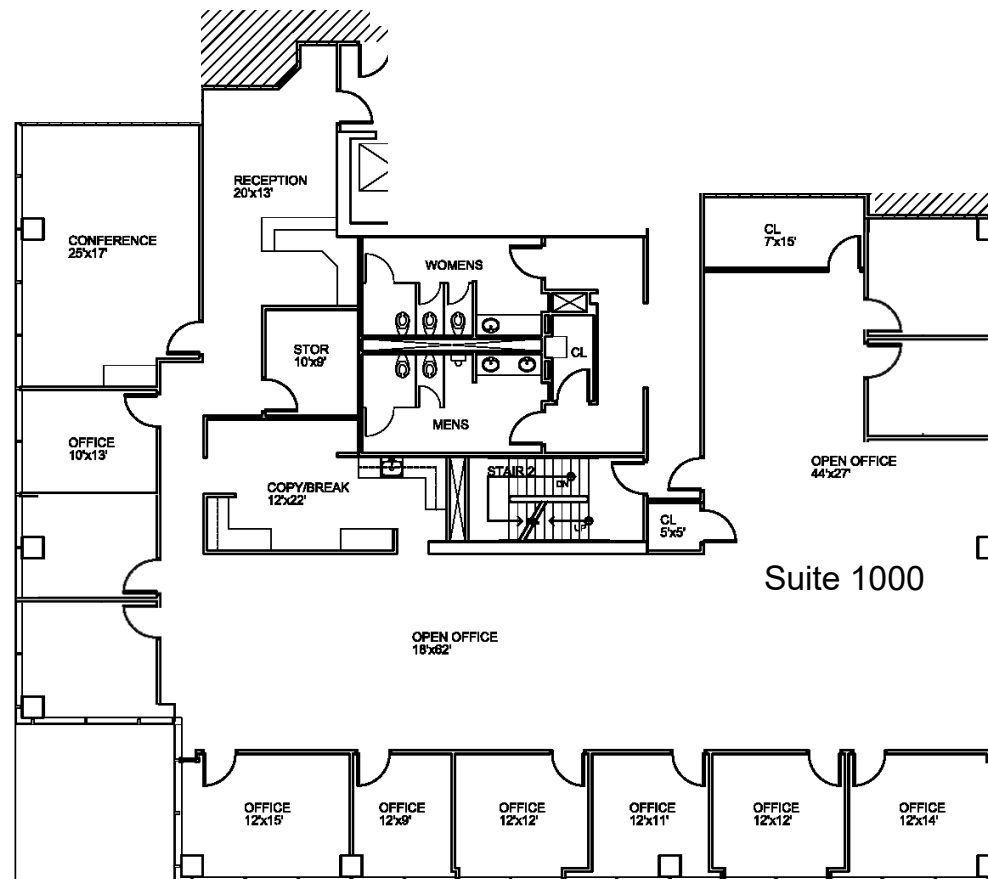

centrepark

1400 Centrepark Boulevard
West Palm Beach, FL 33401

SUITE 1000 - 5,900 SF

John Criddle
+1 561 283 5176
john.criddle@cbre.com

Joe Freitas
+1 561 512 8844
joe.freitas@cbre.com

Max Pawk
+1 561 393 1670
max.pawk@cbre.com

Nick Mulligan
+1 561 393 1680
nicholas.mulligan@cbre.com

CBRE