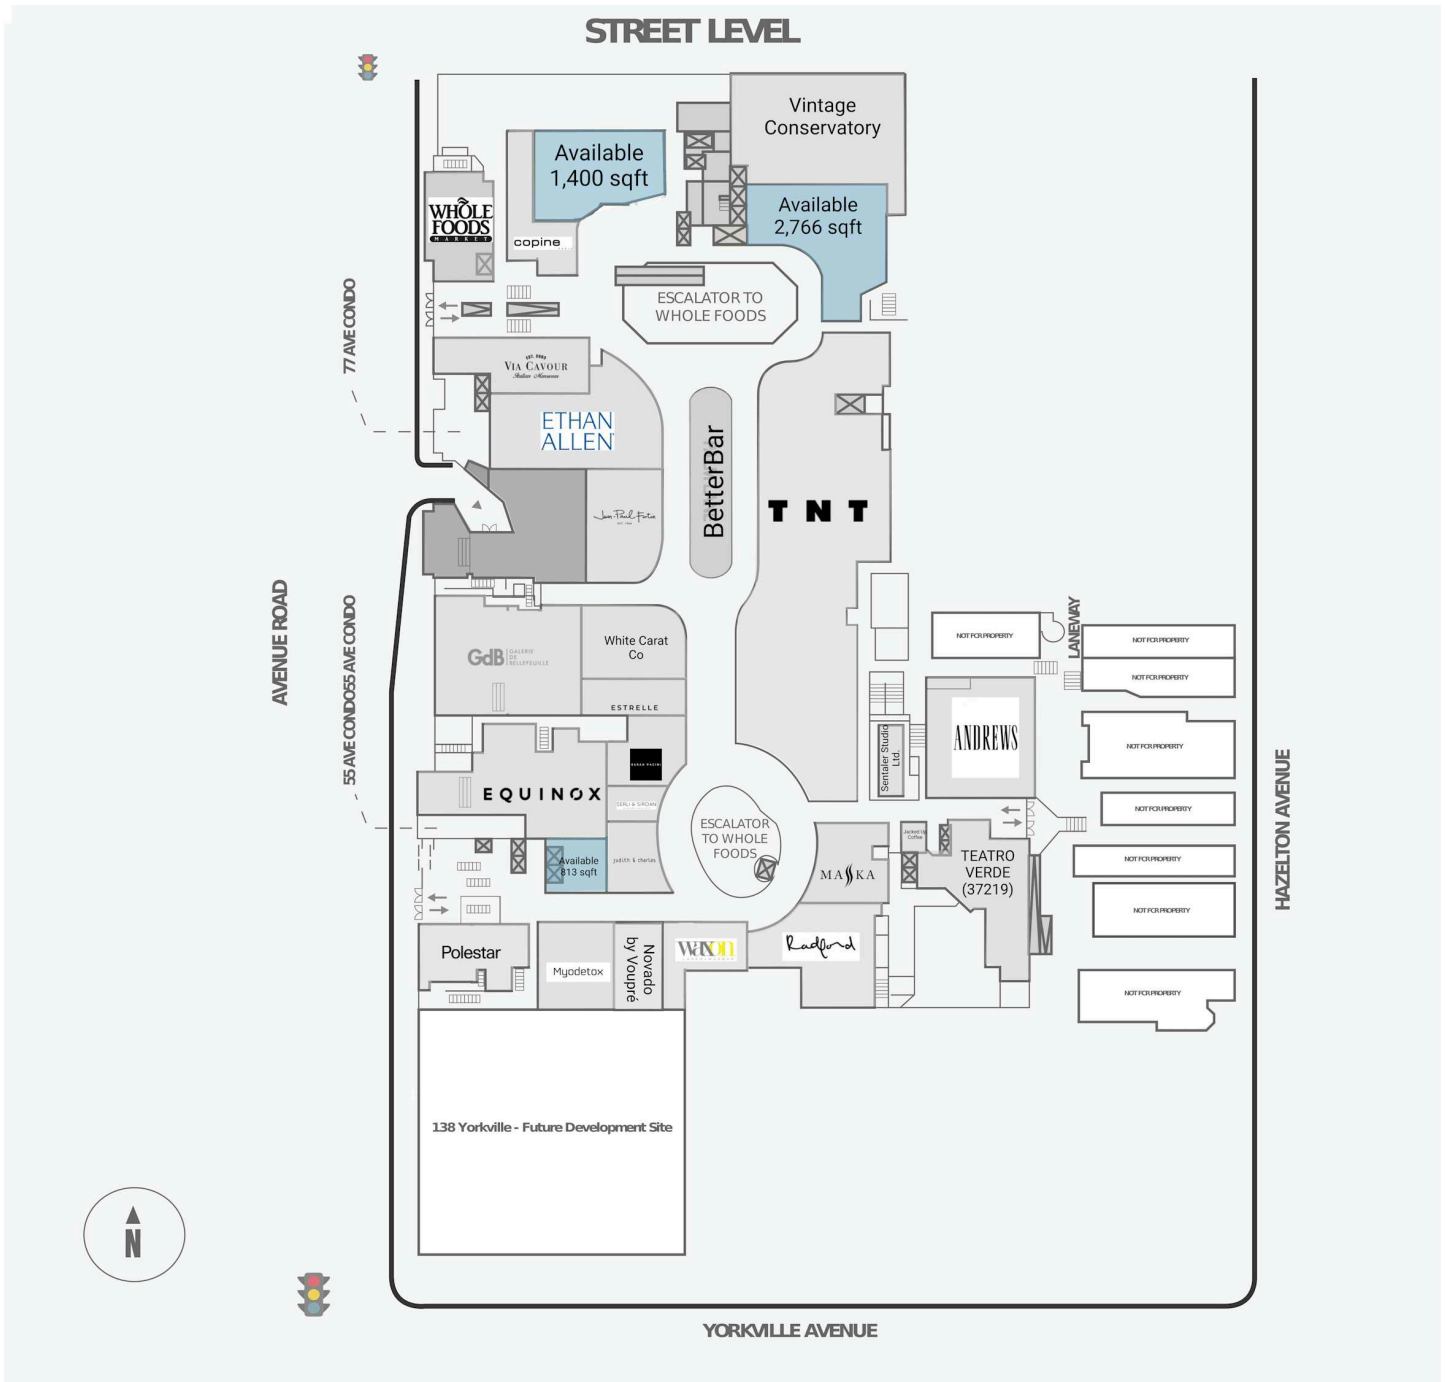

Yorkville Village

55 & 87 Avenue Road, Toronto, ON

WALK SCORE	TRANSIT SCORE	The sole-purpose of this site plan is to identify the approximate location and size of the buildings. It is intended for use as a reference only and is subject to change at any time at the sole discretion of the owner.	REVISED Mar 2025
98	96	« Le seul objectif de ce plan de site est d'identifier l'emplacement et les dimensions approximatif des bâtiments. Il est destiné à être utilisé comme un outil de référence uniquement et est susceptible de changer à tout moment à la seule discrétion du propriétaire. »	

Get in touch:

leasing@fcr.ca

fcr.ca

@firstcapitalreit

Yorkville Village

55 & 87 Avenue Road, Toronto, ON

WALK SCORE	TRANSIT SCORE	The sole-purpose of this site plan is to identify the approximate location and size of the buildings. It is intended for use as a reference only and is subject to change at any time at the sole discretion of the owner.	REVISED Mar 2025
98	96	« Le seul objectif de ce plan de site est d'identifier l'emplacement et les dimensions approximatifs des bâtiments. Il est destiné à être utilisé comme un outil de référence uniquement et est susceptible de changer à tout moment à la seule discrétion du propriétaire. »	

Get in touch:

leasing@fcr.ca

fcr.ca

@firstcapitalreit

Yorkville Village

55 & 87 Avenue Road, Toronto, ON

WALK SCORE	TRANSIT SCORE	The sole purpose of this site plan is to identify the approximate location and size of the buildings. It is intended for use as a reference only and is subject to change at any time at the sole discretion of the owner.	REVISED Mar 2025
98	96	« Le seul objectif de ce plan de site est d'identifier l'emplacement et les dimensions approximatifs des bâtiments. Il est destiné à être utilisé comme un outil de référence uniquement et est susceptible de changer à tout moment à la seule discrétion du propriétaire. »	