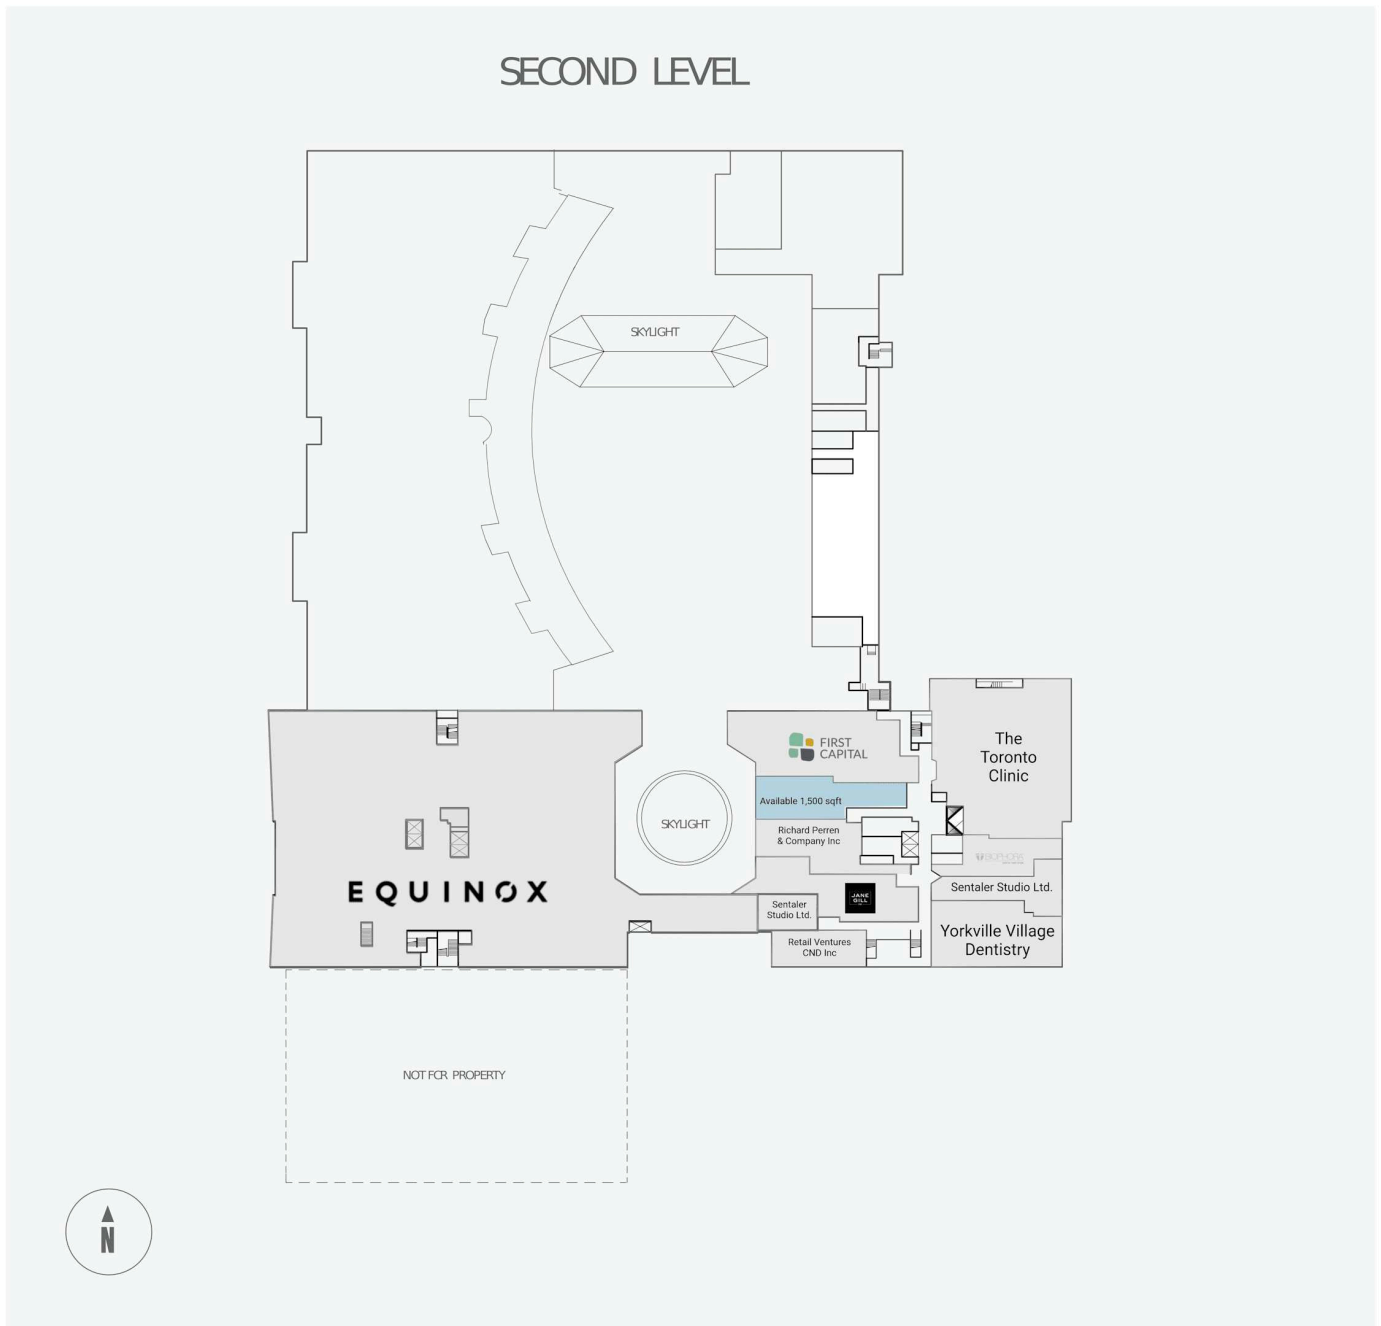

Get in touch:

leasing@fcr.ca

fcr.ca

@firstcapitalreit

Yorkville Village

55 & 87 Avenue Road, Toronto, ON

WALK SCORE	TRANSIT SCORE	The sole purpose of this site plan is to identify the approximate location and size of the buildings. It is intended for use as a reference only and is subject to change at any time at the sole discretion of the owner.	REVISED Mar 2025
98	96	« Le seul objectif de ce plan de site est d'identifier l'emplacement et les dimensions approximatifs des bâtiments. Il est destiné à être utilisé comme un outil de référence uniquement et est susceptible de changer à tout moment à la seule discrétion du propriétaire. »	