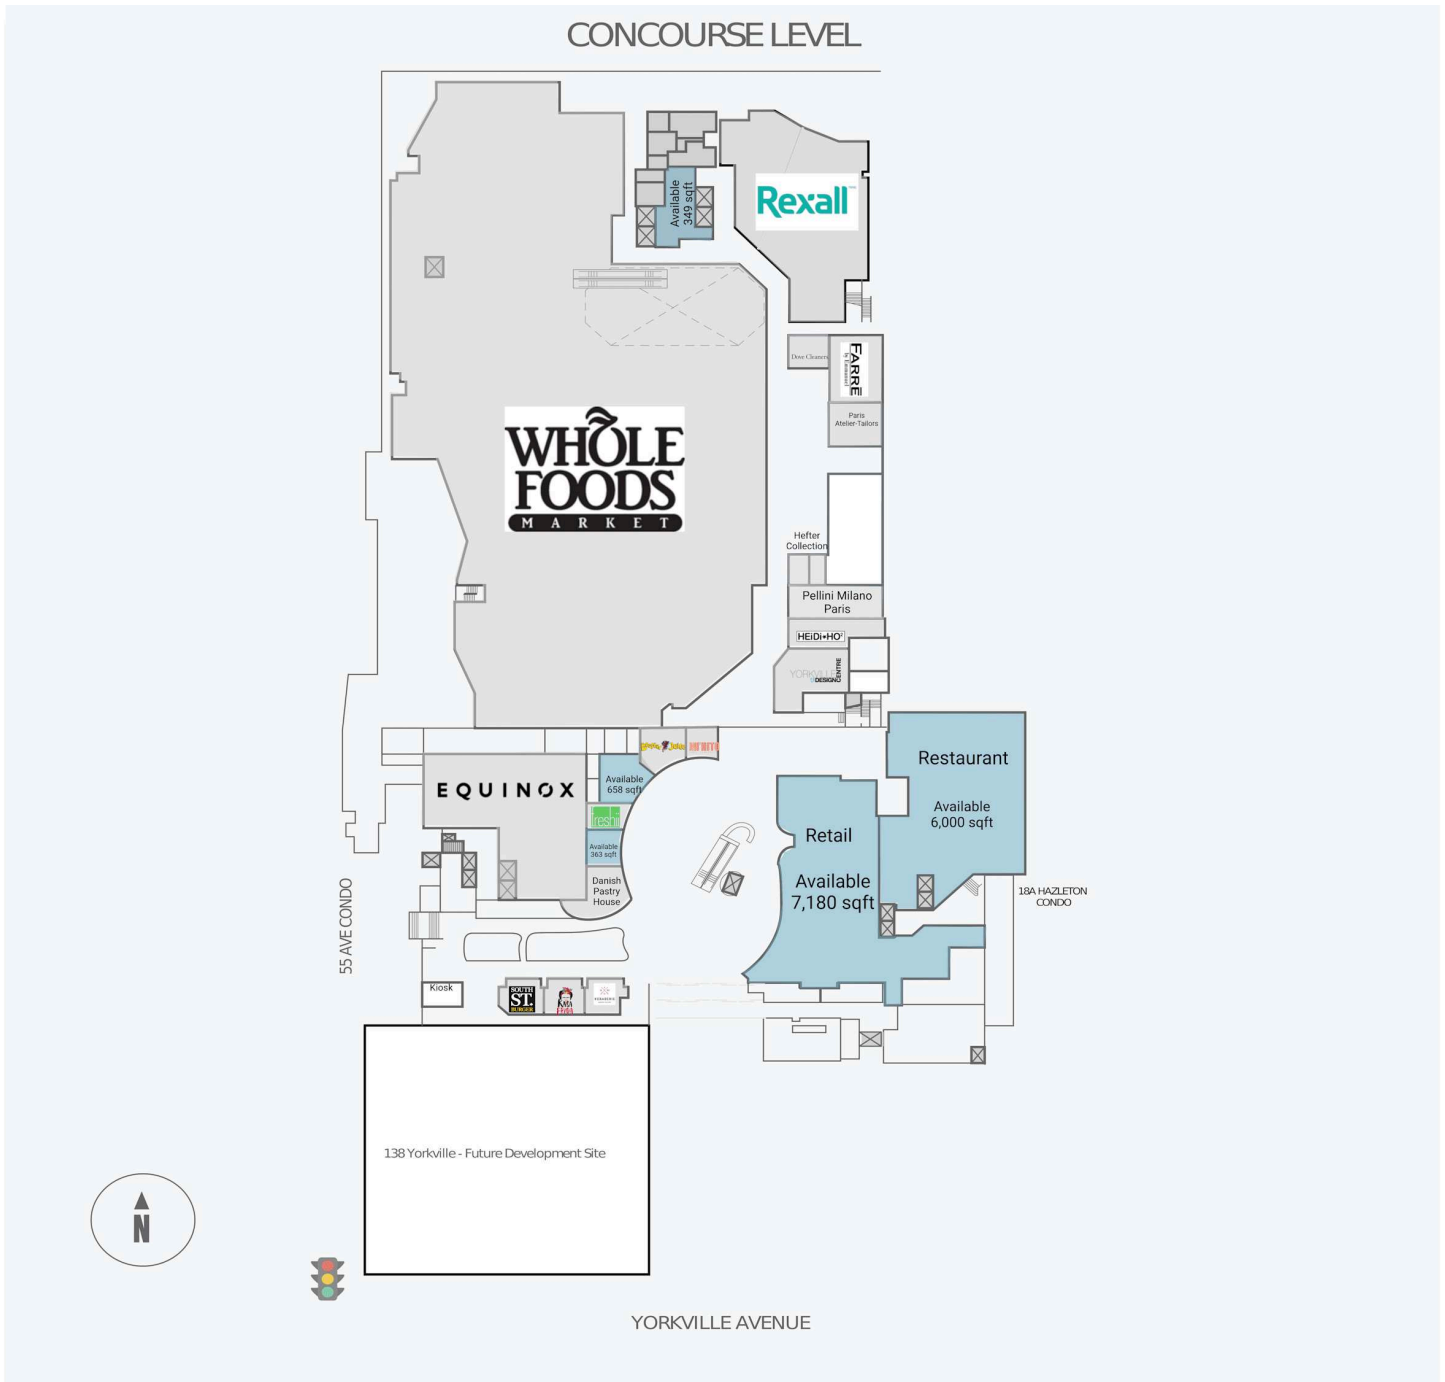

Yorkville Village

55 & 87 Avenue Road, Toronto, ON

WALK SCORE	TRANSIT SCORE	The sole-purpose of this site plan is to identify the approximate location and size of the buildings. It is intended for use as a reference only and is subject to change at any time at the sole discretion of the owner.	REVISED Mar 2025
98	96	« Le seul objectif de ce plan de site est d'identifier l'emplacement et les dimensions approximatif des bâtiments. Il est destiné à être utilisé comme un outil de référence uniquement et est susceptible de changer à tout moment à la seule discrétion du propriétaire. »	

Get in touch:

leasing@fcr.ca

fcr.ca

@firstcapitalreit

Yorkville Village

55 & 87 Avenue Road, Toronto, ON

WALK SCORE	TRANSIT SCORE	The sole-purpose of this site plan is to identify the approximate location and size of the buildings. It is intended for use as a reference only and is subject to change at any time at the sole discretion of the owner.	REVISED Mar 2025
98	96	« Le seul objectif de ce plan de site est d'identifier l'emplacement et les dimensions approximatifs des bâtiments. Il est destiné à être utilisé comme un outil de référence uniquement et est susceptible de changer à tout moment à la seule discrétion du propriétaire. »	

Get in touch:

leasing@fcr.ca

fcr.ca

@firstcapitalreit

Yorkville Village

55 & 87 Avenue Road, Toronto, ON

WALK SCORE	TRANSIT SCORE	The sole purpose of this site plan is to identify the approximate location and size of the buildings. It is intended for use as a reference only and is subject to change at any time at the sole discretion of the owner.	REVISED Mar 2025
98	96	« Le seul objectif de ce plan de site est d'identifier l'emplacement et les dimensions approximatifs des bâtiments. Il est destiné à être utilisé comme un outil de référence uniquement et est susceptible de changer à tout moment à la seule discrétion du propriétaire. »	