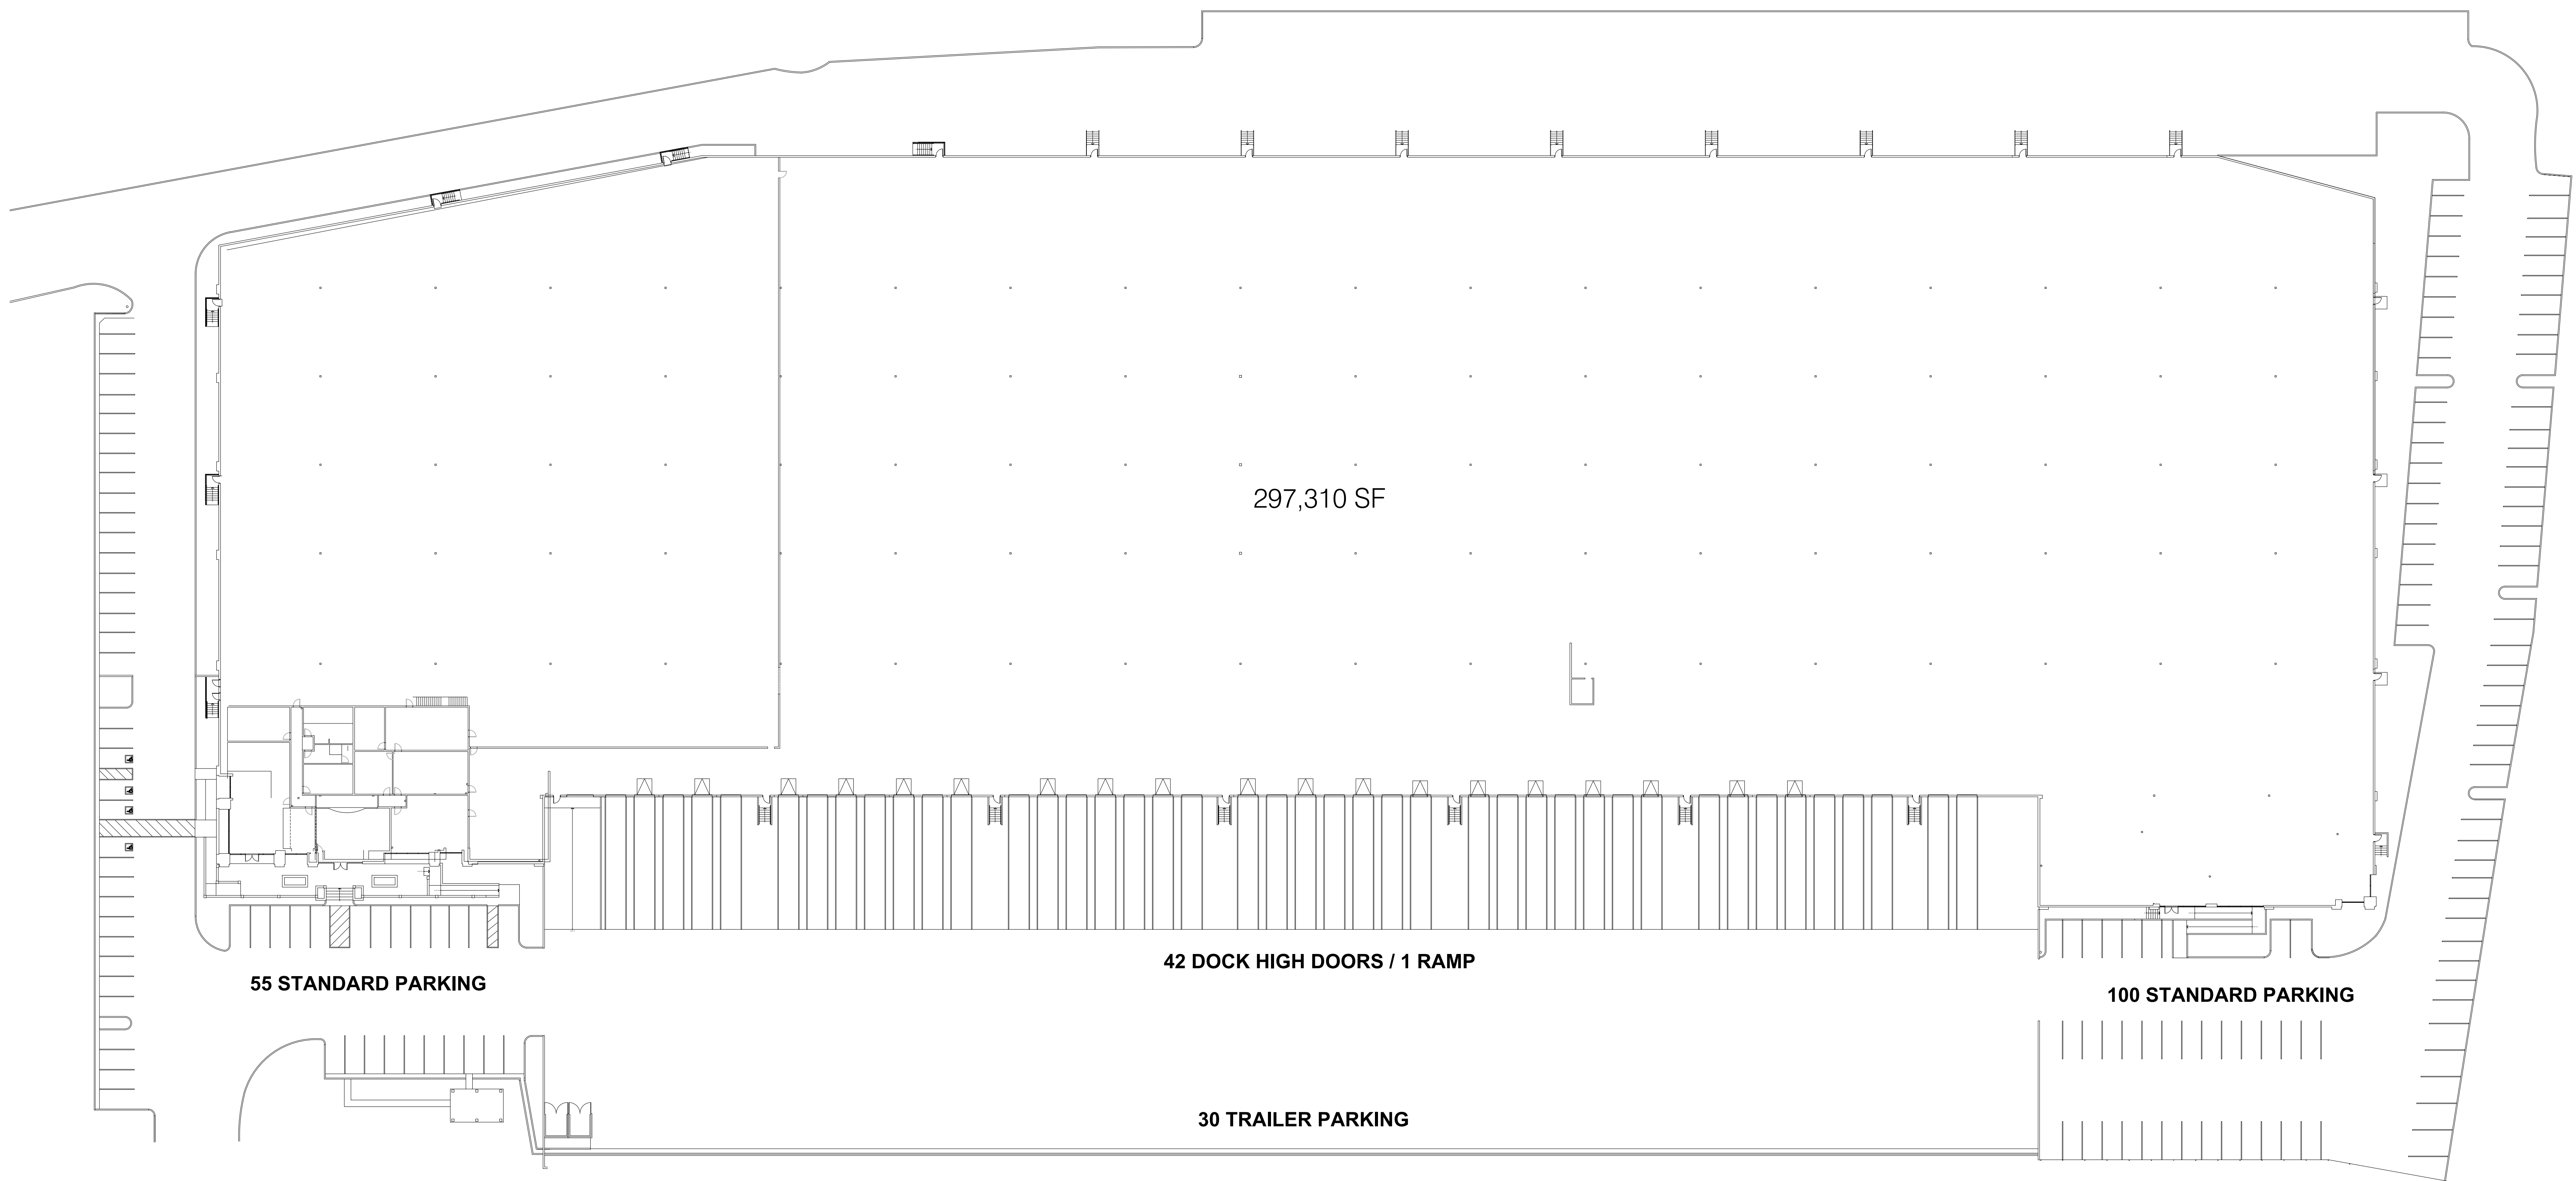

N.T.S

**218 MACHLIN CT
WALNUT CA 91789**

CUBEWORK

- 218 MACHLIN CT, WALNUT, CA 91789
- (800) 338-6369