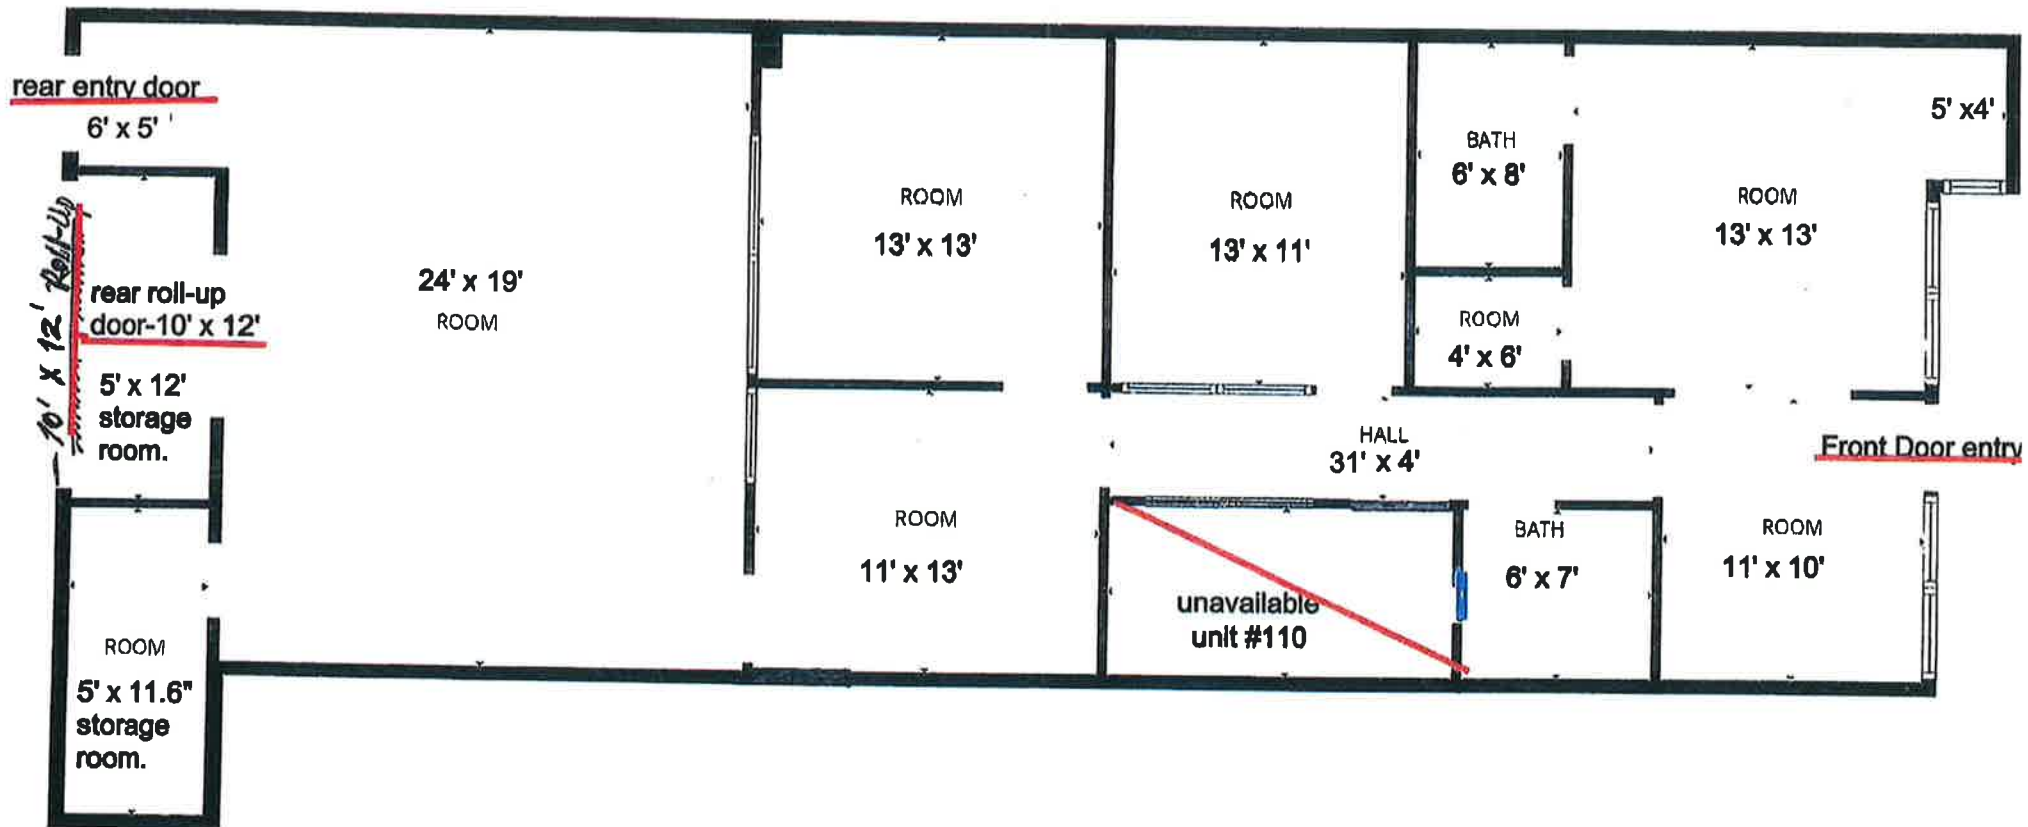

10722 Arrow Route unit #112, R.C., Ca. 91730

1728 SF +/-

JT

BR