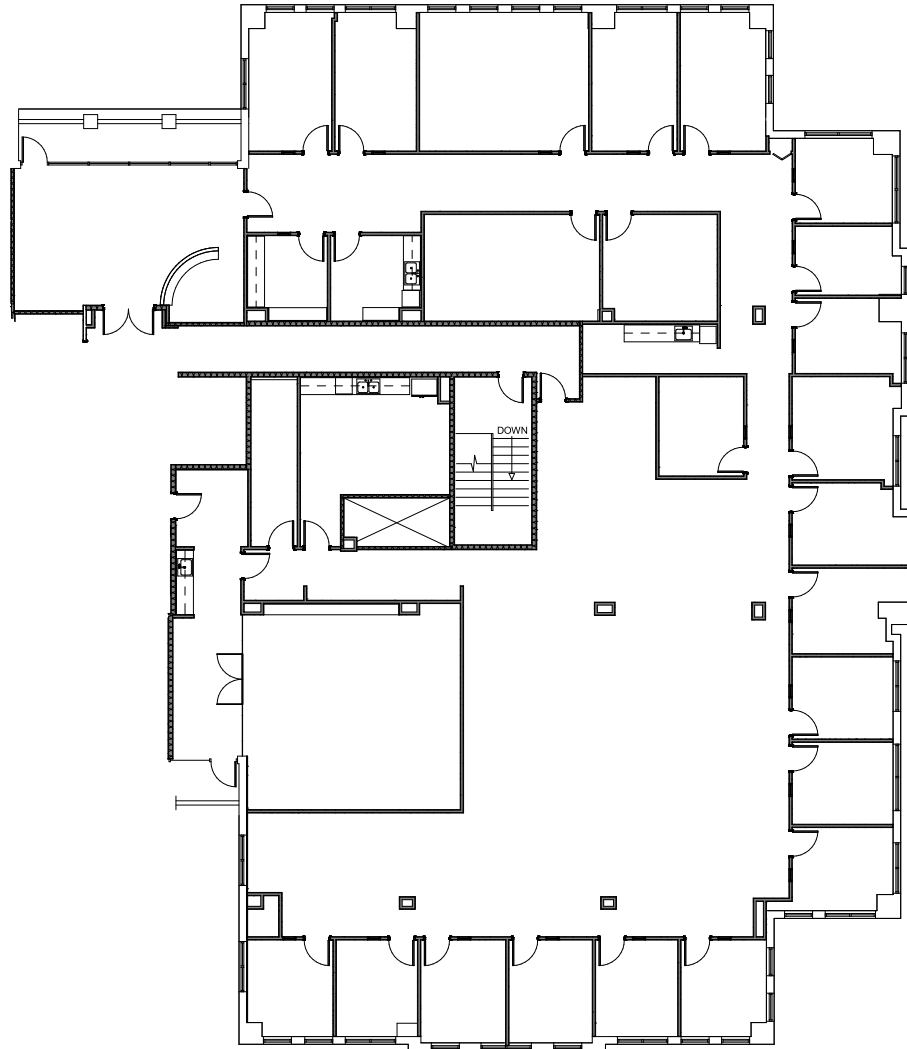

Suite 250 - 11,032 rsf

850 Concourse Pky S
Maitland, FL 32751

John Gilbert
407.214.0099
john.gilbert@streamrealty.com

Darryl Hoffman
407.204.1548
darryl.hoffman@streamrealty.com