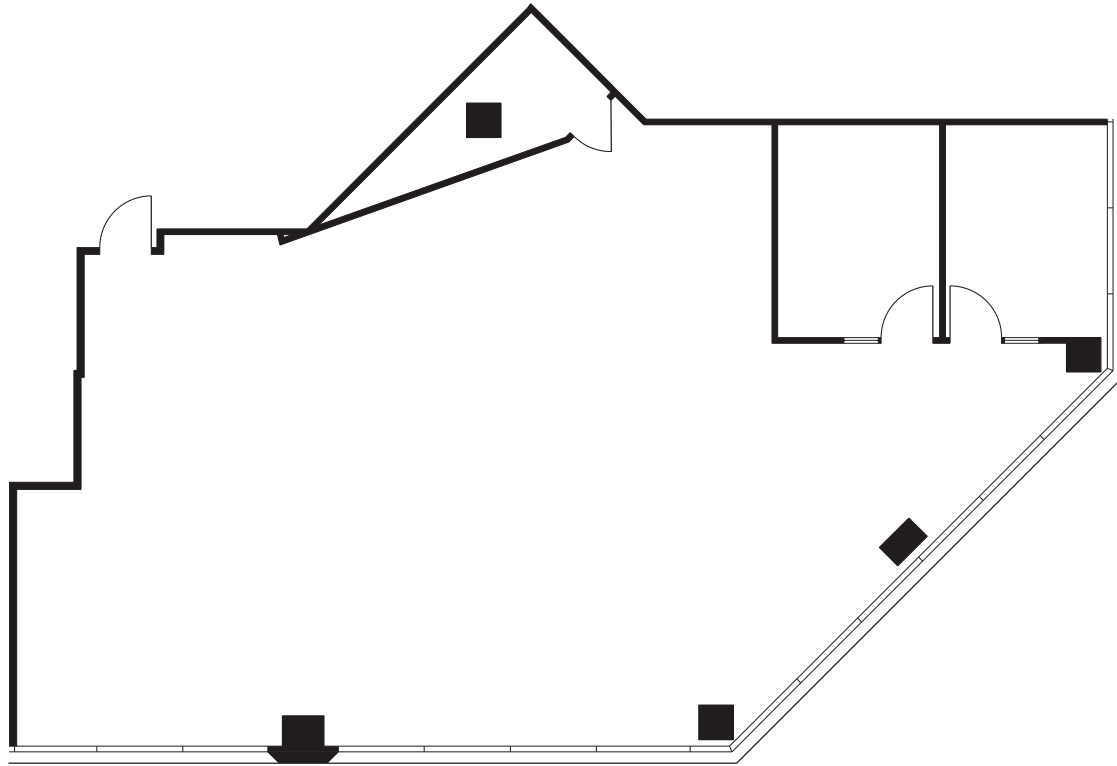

Suite 440 ±2,293 RSF Available

Breck Lutz (925) 974-0109 breck.lutz@nmrk.com CA RE License #00936859

Alex Grell (925) 974-0108 alex.grell@nmrk.com CA RE License #01222891

NEWMARK