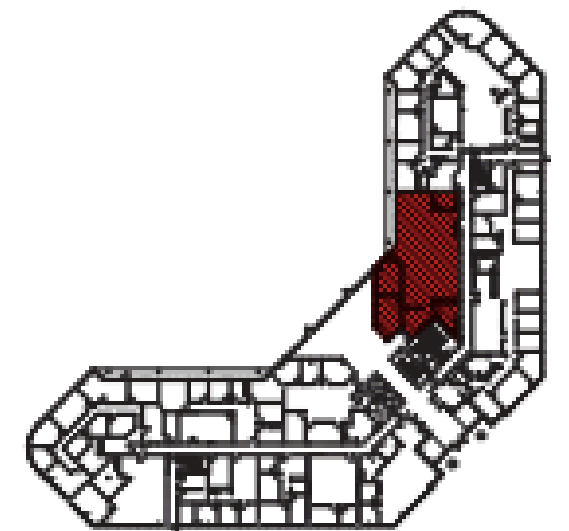

3550 Buschwood Park Drive, Tampa, FL 33618

Buschwood Park I

3,070 SF

Suite 190

Jim Moler, CCIM
+1 813 387 1308
jim.moler@jll.com

Deana Beer
+1 813 387 1298
deana.beer@jll.com

buschwoodpark.com