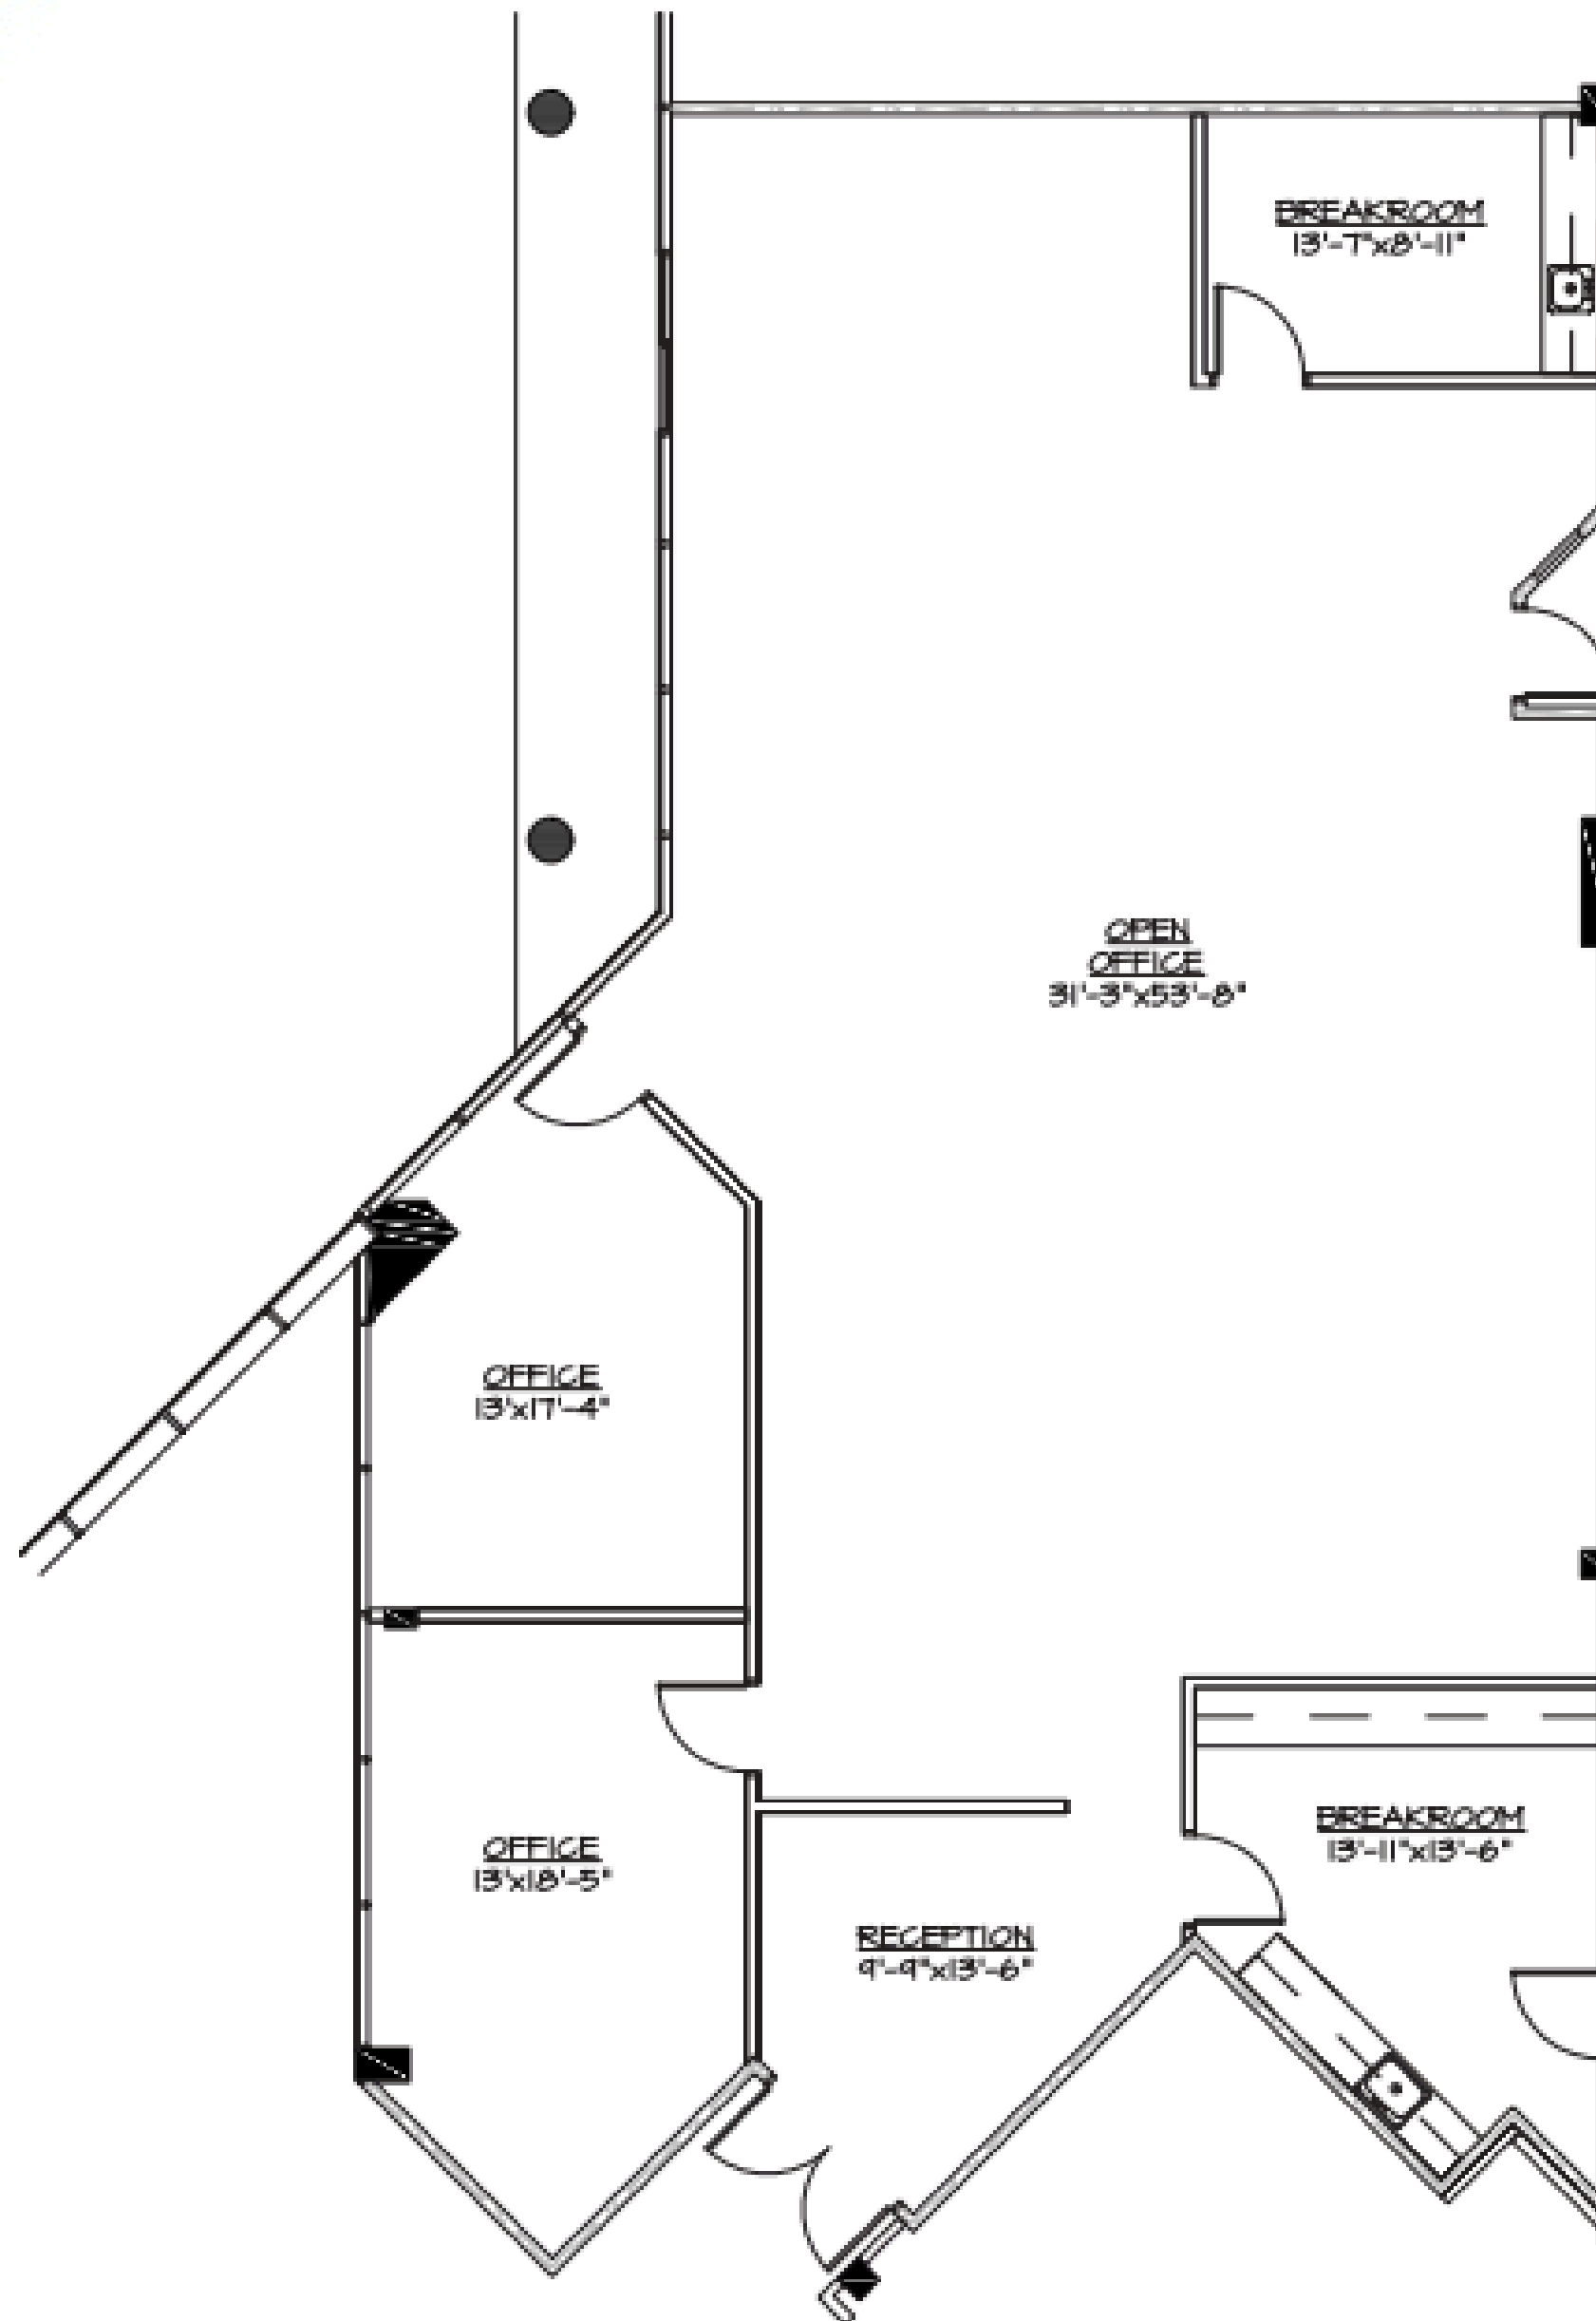

3550 Buschwood Park Drive, Tampa, FL 33618

Buschwood Park I

3,070 SF

Suite 190

Jim Moler, CCIM
+1 813 387 1308
jim.moler@jll.com

Deana Beer
+1 813 387 1298
deana.beer@jll.com

buschwoodpark.com