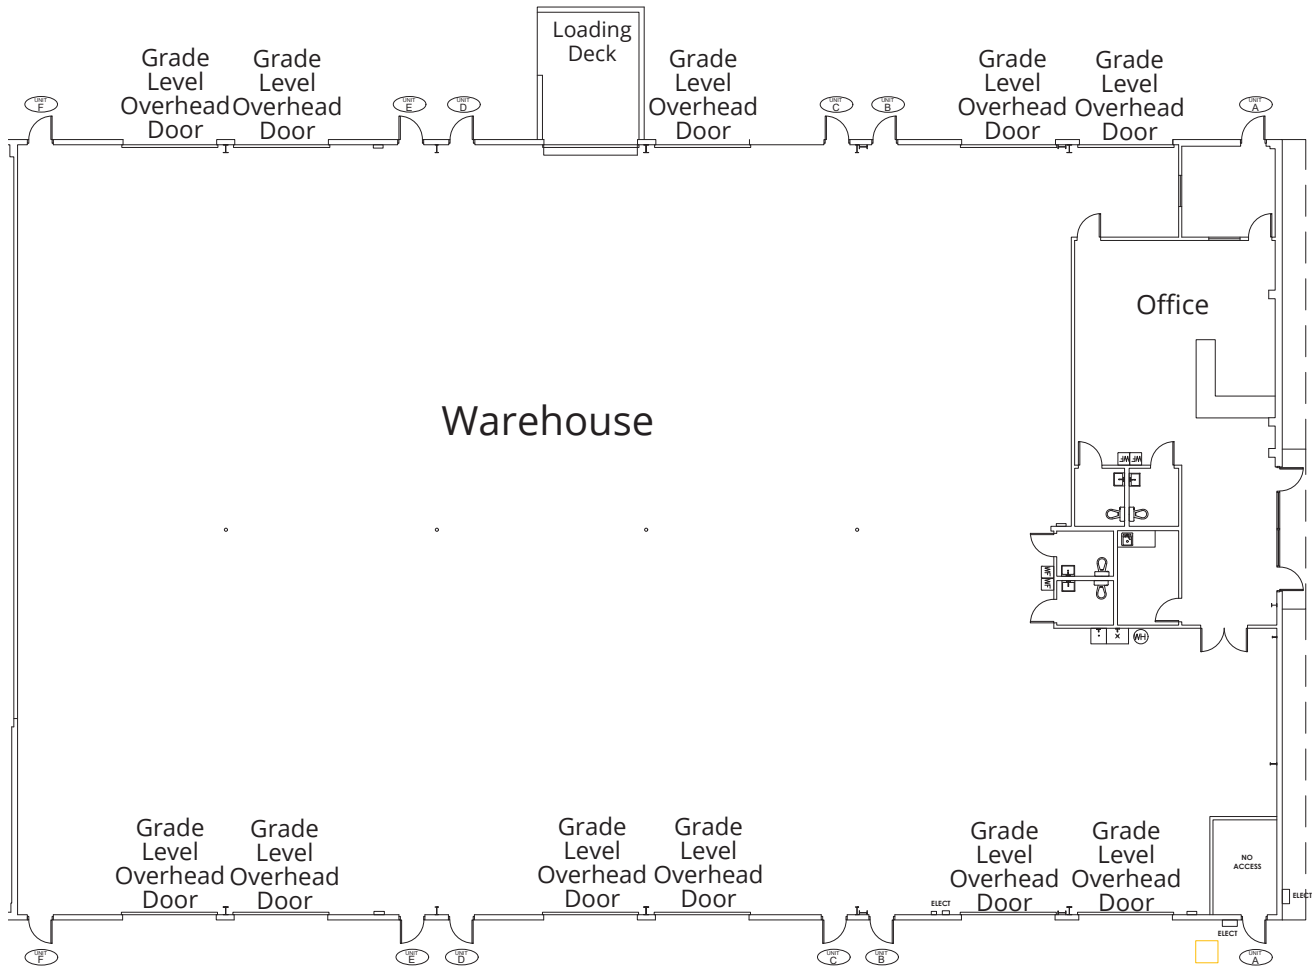

# 2440 | Suites A-F | 16,228± sf

**Get more  
information**

**Lisa Bailey, SIOR**  
Principal  
+1 407 440 6645