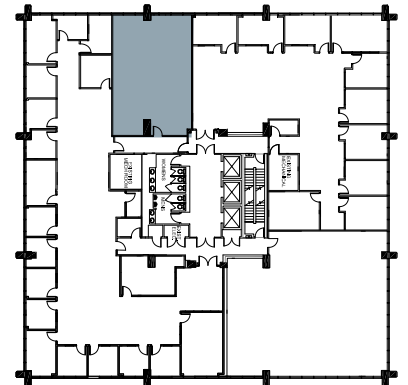

## Suite Sheet

Suite 415 - 1,886 SF

Tower I