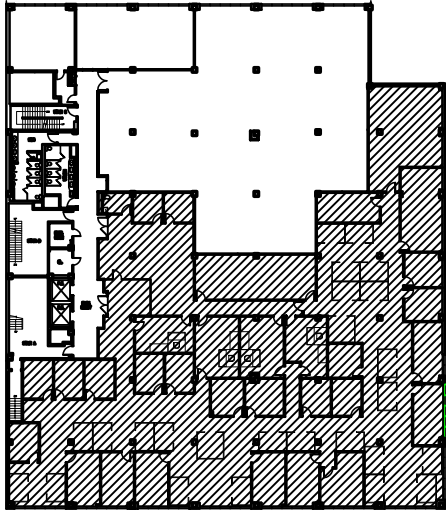

KEY PLAN

0 10'-8" 21'-4" 42'-8"

SCALE: 3/64" = 1'-0"