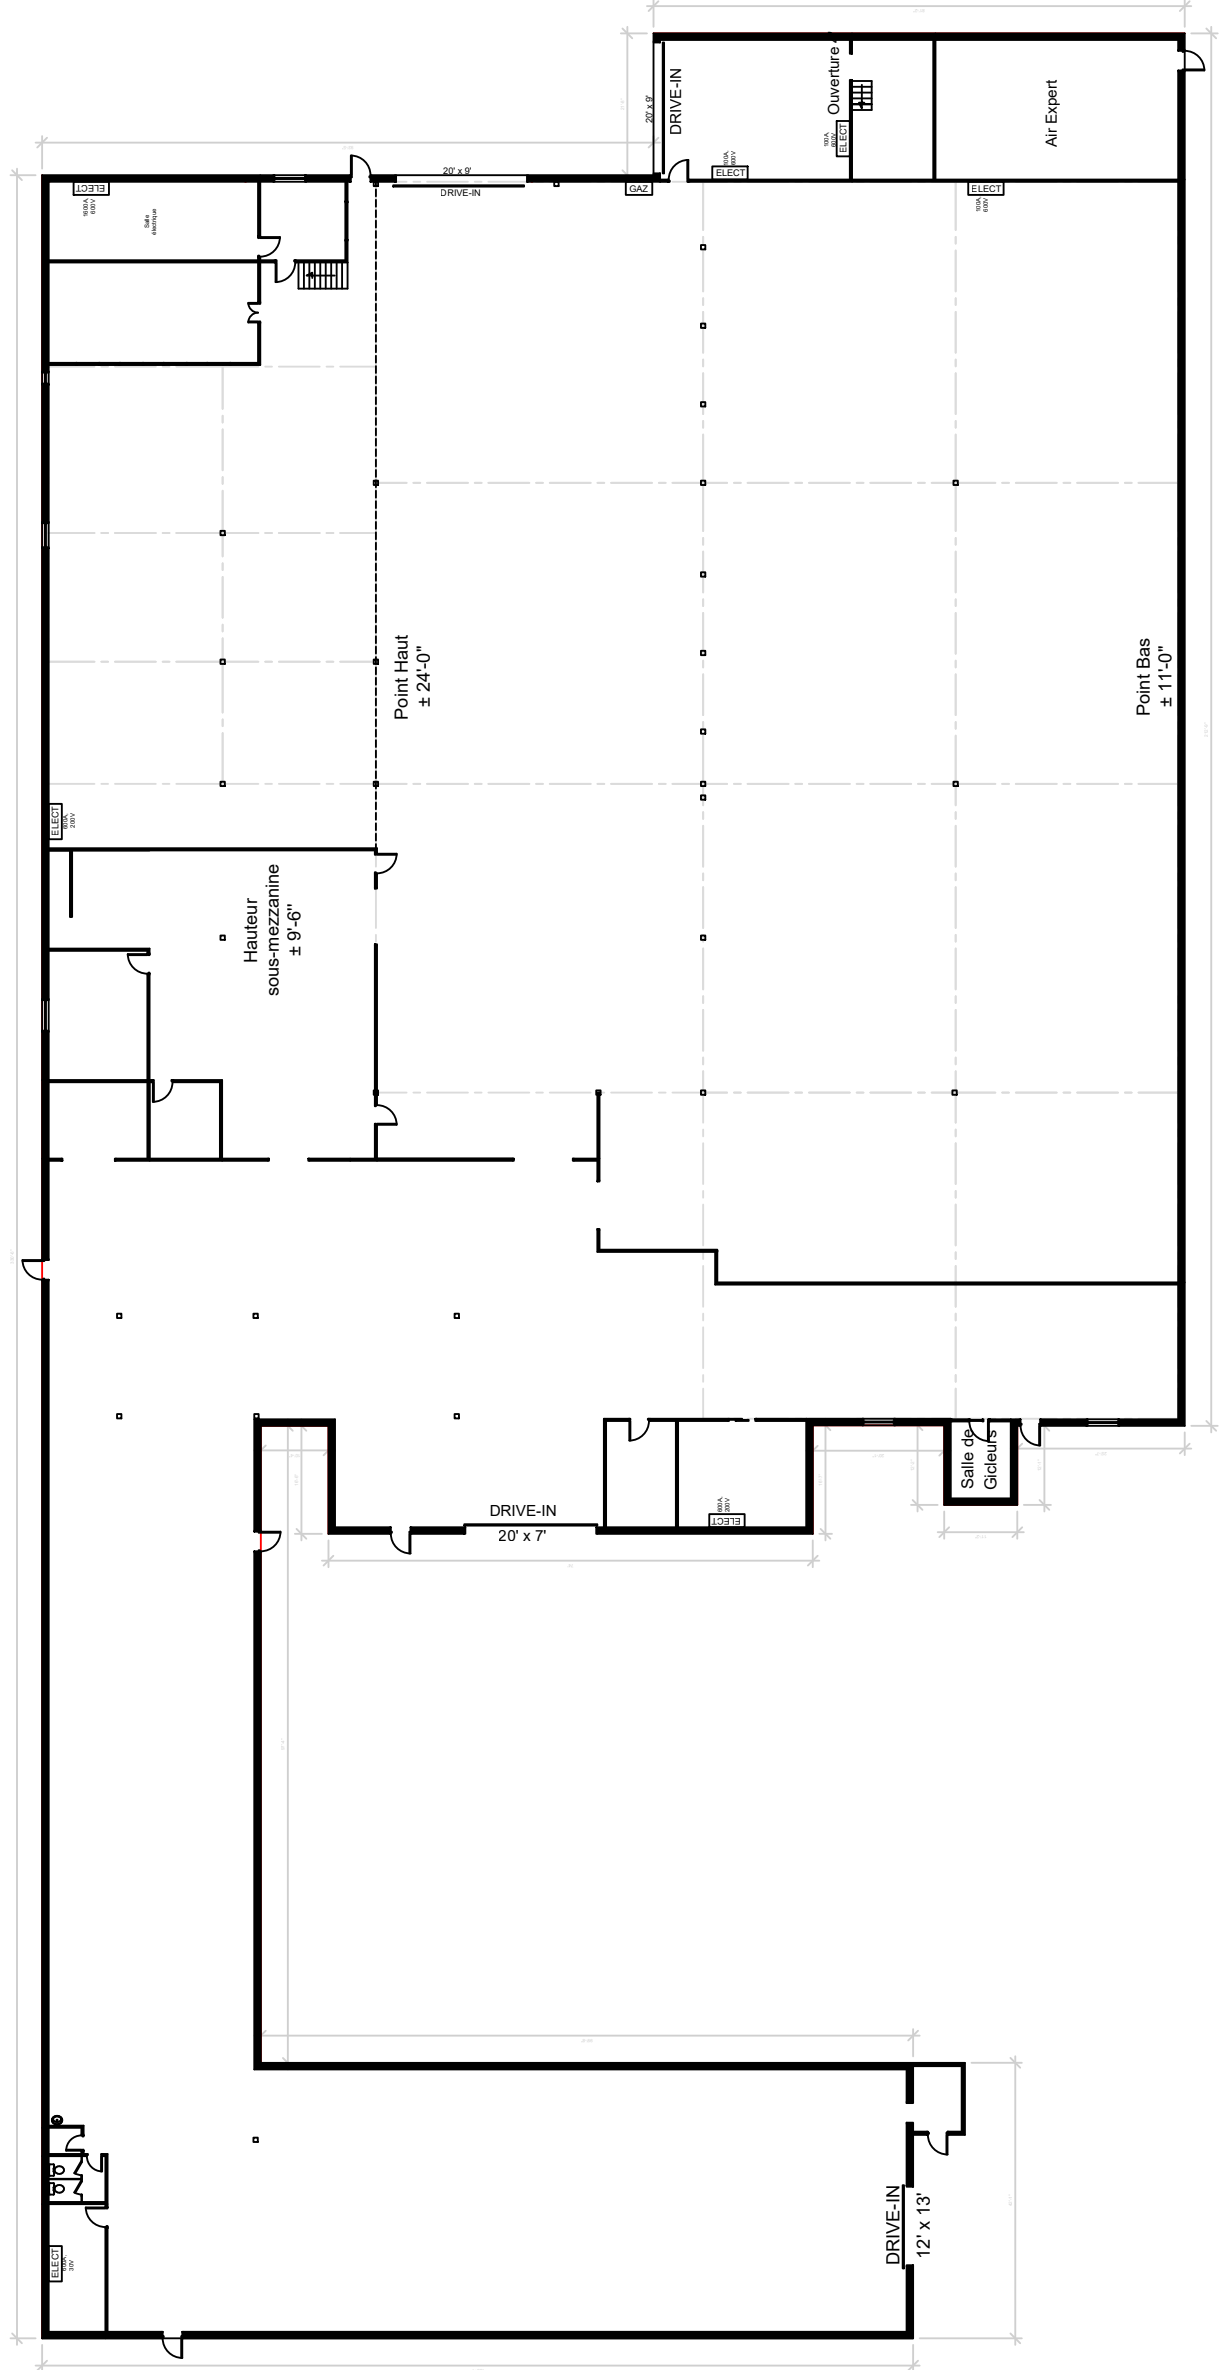

MEZZANINE

RDC

MEZZANINE

Plan clé

2095 Chemin de L'Industrie Bâtiment 5, Beloeil

Superficie Totale 56 818 pi.ca.
 RDC Bureaux 3 426 pi.ca.
 Entrepôt 40 566 pi.ca.
 Mezzanine 12 826 pi.ca.

Pas à l'échelle

16 Mai 2025