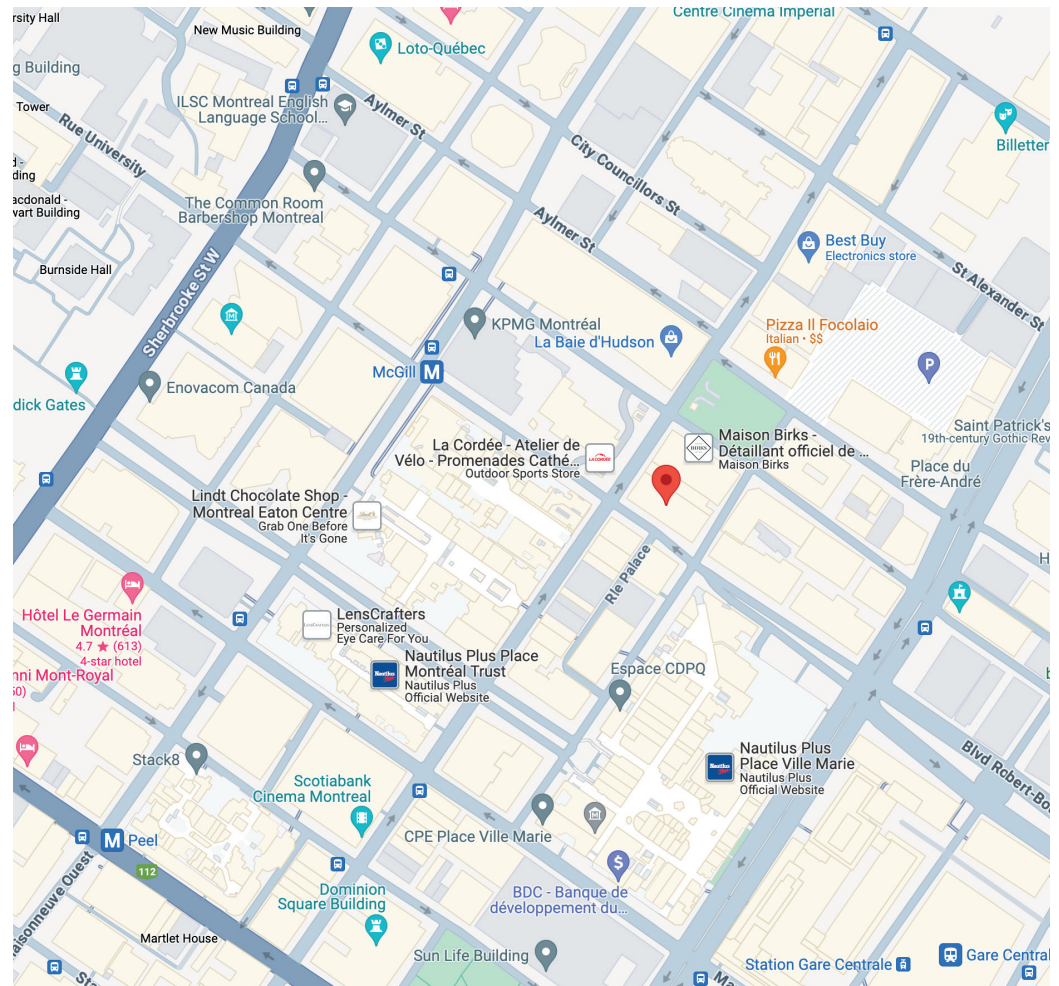

À LOUER

FOR LEASE

👤 Pignon sur rue et accès direct au hall d'entrée du 1255 Boul. Robert Bourassa

👤 Rez-de-chaussée d'un immeuble de bureaux

👤 Grandes fenêtres

👤 Excellente visibilité et affichage pour votre commerce

👤 Stationnement intérieur/voiturier disponible

👤 Surveillance par caméra

👤 Service privilège dans le hall d'entrée

👤 Sécurité 24h/24

👤 Stationnement pour vélos

👤 Direct street access and to the lobby of 1255 blvd. Robert Bourassa

👤 Ground floor of an office building

👤 Large windows

👤 Great visibility and signage options

👤 Indoor parking/ valet available

👤 Camera surveillance

👤 Service Privilege in the Lobby

👤 24-hour security

👤 Bicycle parking

Mandat Non Exclusif
Courtier Protégés

Non Exclusive Mandate
Brokers Protected