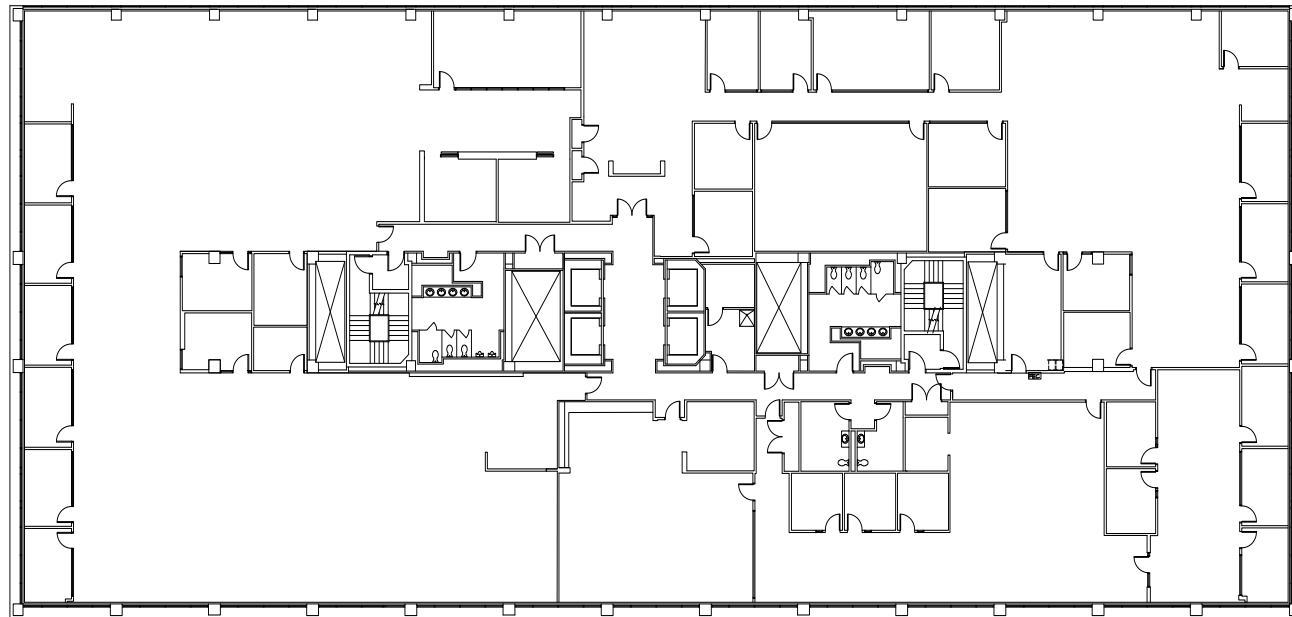

BALA PLAZA

Suite 600

28,563 SF

Three Bala
Plaza West
Bala Cynwyd, PA

Key Plan

Alex Breitmayer
+1 267 303 6755
alex.breitmayer@jll.com

Eric Berkowitz
+1 610 416 2226
eric.berkowitz@jll.com

Doug Newbert
+1 267 980 6484
doug.newbert@jll.com