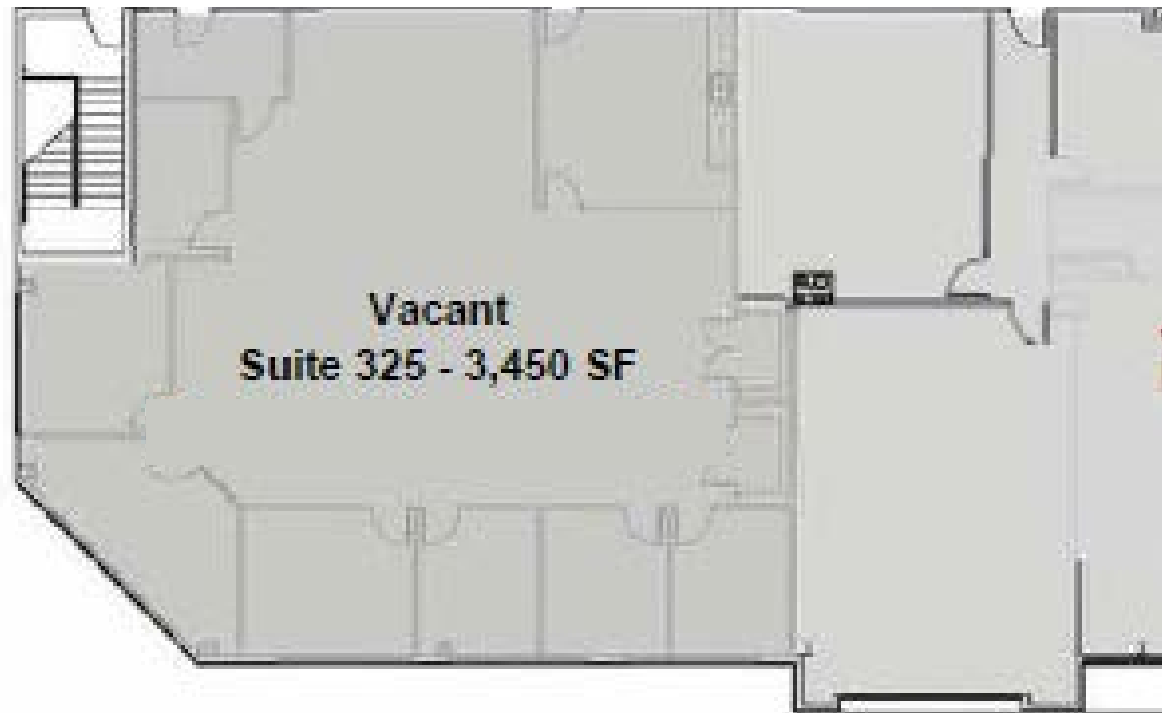

centrepark

1450 Centrepark Boulevard
West Palm Beach, FL 33401

Suite 325 - 3,450 SF

John Criddle
+1 561 283 5176
john.criddle@cbre.com

Joe Freitas
+1 561 512 8844
joe.freitas@cbre.com

Max Pawk
+1 561 393 1670
max.pawk@cbre.com

Nick Mulligan
+1 561 393 1680
nicholas.mulligan@cbre.com

CBRE