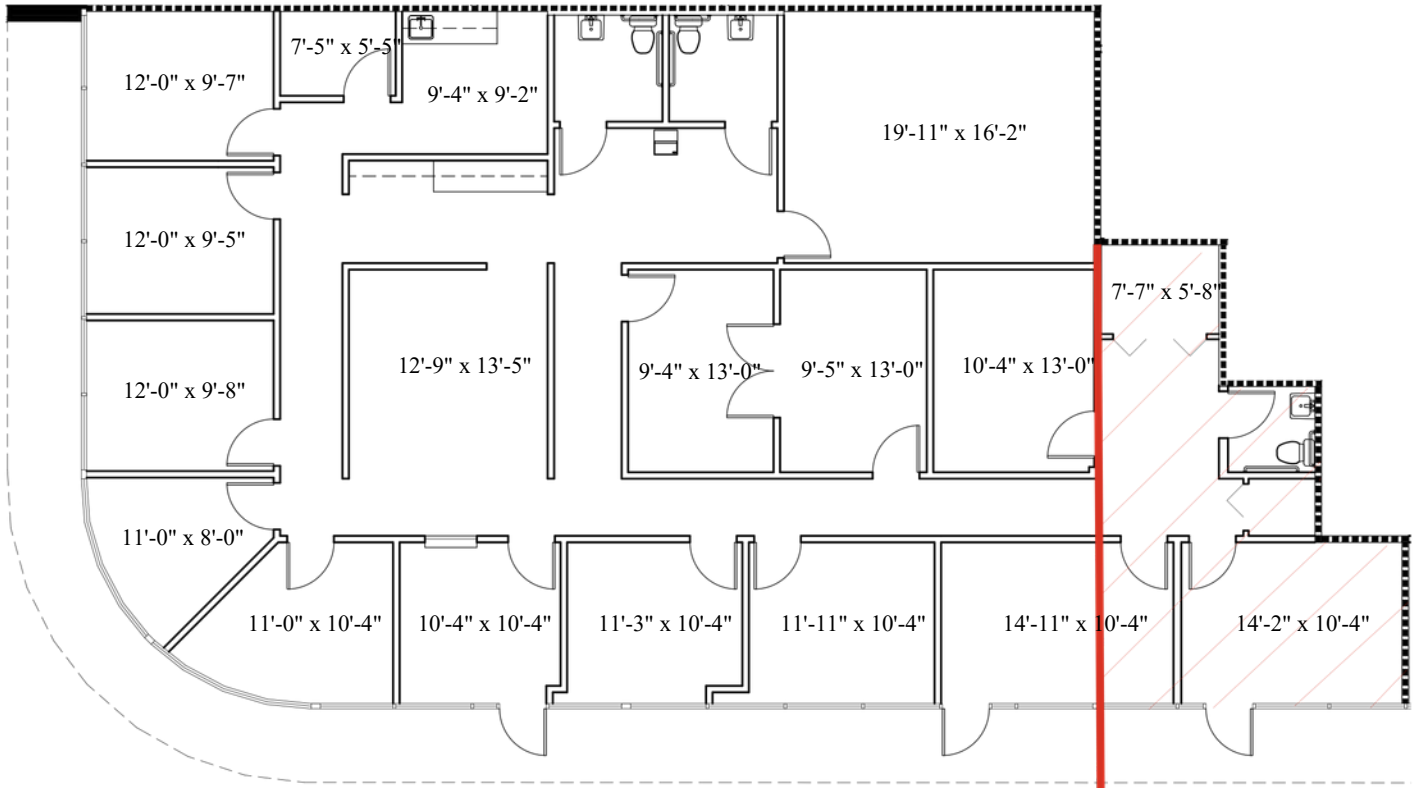

# Hampton Oaks Business Park

5903-5909 Hampton Oaks Pkwy., Tampa FL 33610

**3,311 SF**

Suite 5909-D

Jim Moler, CCIM  
+1 813 387 1308  
jim.moler@jll.com

Deana Beer  
+1 813 387 1298  
deana.beer@jll.com